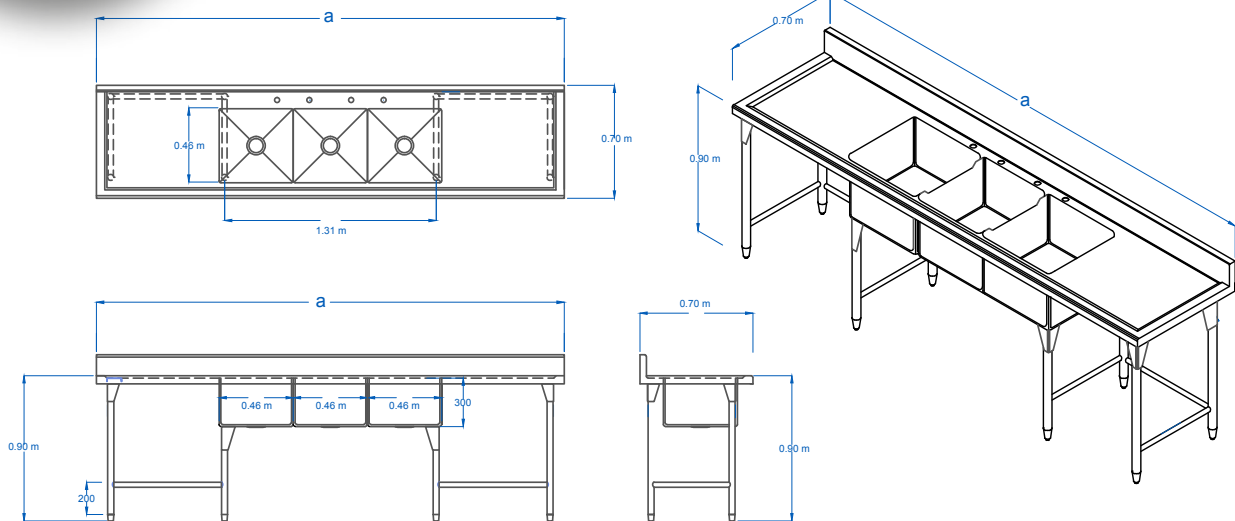

- » Fregadero con triple tarja
- » Borde Perimetral para evitar escurrimientos
- » Fabricado en Acero Inoxidable C-18 TIPO-201
- » Terminado Sanitario
- » Cuenta con rodillera en acero inoxidable C-18
- » Regatones niveladores de aluminio

DIMENSIONES

MODELO	FRENTE (a)	FONDO	ALTO
FTT230	2.30 m	0.70 m	0.90 m
FTT260	2.60 m	0.70 m	0.90 m
FTT290	2.90 m	0.70 m	0.90 m
TARJA	0.46 m	0.46 m	0.30 m

LAS FOTOGRAFÍAS Y/O DIBUJOS SON ILUSTRATIVOS, LA EMPRESA SERVINOX SE RESERVA EL DERECHO DE INTRODUCIR, SIN PREVIO AVISO, LAS MODIFICACIONES A SUS PRODUCTOS QUE ENTIENDA NECESARIAS.