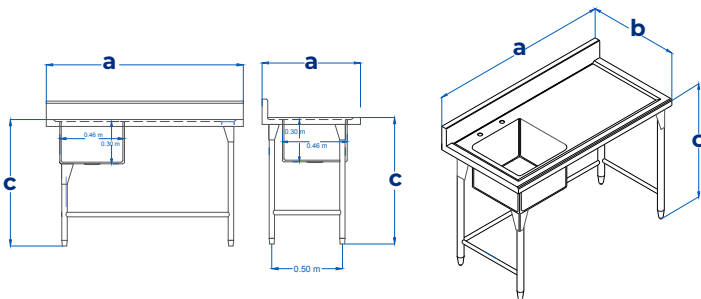

# FREGADERO

DE 1 TARJA  
EN ACERO INOXIDABLE

Mod.  
**FS140**  
**FS190**  
**FS230**

[www.servinox.com.mx](http://www.servinox.com.mx)

## CARACTERÍSTICAS

- Fregadero con tarja sencilla.
- Borde perimetral para evitar escurrimientos.
- Fabricado en acero inoxidable, Calibre 18, Tipo 201.
- Terminado sanitario.
- Cuenta con rodillera en acero inoxidable, Calibre 18.
- Regatones niveladores.

## DIMENSIONES

MODELO	FRENTE (a)	FONDO (b)	ALTO (c)
FS140	1.40 m	0.70 m	0.90 m
FS190	1.90 m	0.70 m	0.90 m
FS230	2.30 m	0.70 m	0.90 m
	FRENTE	FONDO	PROFUNDIDAD
TARJA	0.46 m	0.46 m	0.30 m

*Las fotografías o dibujos son ilustrativos. Sujetos a cambio sin previo aviso.*