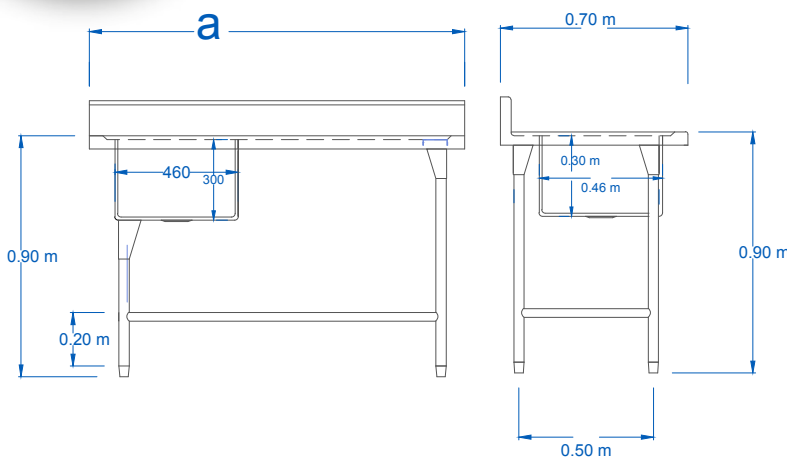

- » Fregadero con Tarja Sencilla
- » Borde Perimetral para evitar escurrimientos
- » Fabricado en Acero Inoxidable C-18 TIPO-201
- » Terminado Sanitario
- » Cuenta con rodillera en acero inoxidable C-18
- » Regatones niveladores de aluminio

DIMENSIONES

MODELO	FRENTE (a)	FONDO	ALTO
FS140	1.40 m	0.70 m	0.90 m
FS190	1.90 m	0.70 m	0.90 m
FS240	2.30 m	0.70 m	0.90 m
TARJA	0.46 m	0.46 m	0.30 m

LAS FOTOGRAFÍAS Y/O DIBUJOS SON ILUSTRATIVOS, LA EMPRESA SERVINOX SE RESERVA EL DERECHO DE INTRODUCIR, SIN PREVIO AVISO, LAS MODIFICACIONES A SUS PRODUCTOS QUE ENTIENDA NECESARIAS.