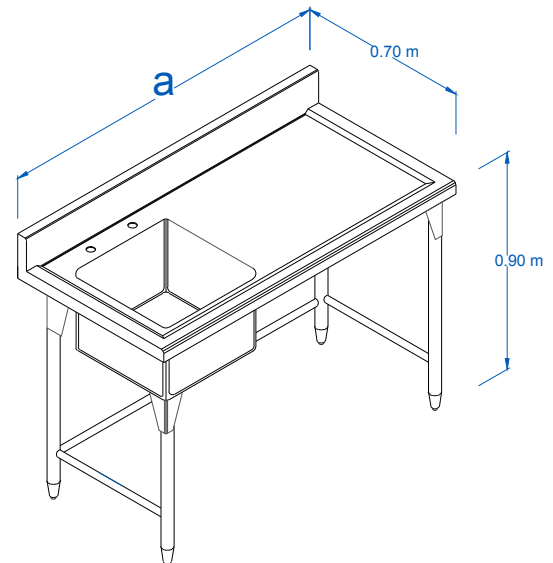

- » Fregadero con Tarja Sencilla
- » Borde Perimetral para evitar escurrimientos
- » Fabricado en Acero Inoxidable C-18 TIPO-201
- » Terminado Sanitario
- » Cuenta con rodillera en acero inoxidable C-18
- » Regatones niveladores de aluminio

DIMENSIONES

MODELO	FRENTE (a)	FONDO	ALTO
FS140	1.40 m	0.70 m	0.90 m
FS190	1.90 m	0.70 m	0.90 m
FS240	2.30 m	0.70 m	0.90 m
TARJA	0.46 m	0.46 m	0.30 m

LAS FOTOGRAFÍAS Y/O DIBUJOS SON ILUSTRATIVOS, LA EMPRESA SERVINOX SE RESERVA EL DERECHO DE INTRODUCIR, SIN PREVIO AVISO, LAS MODIFICACIONES A SUS PRODUCTOS QUE ENTIENDA NECESARIAS.