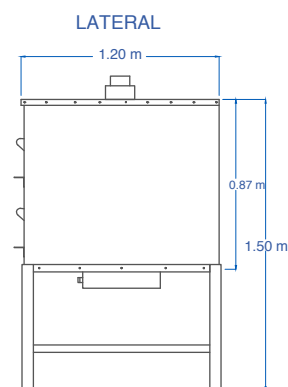

## HORNO PARA PAN 4 CHAROLAS CON LUZ Y CRISTAL LAMINADO Modelo: HG4120CLL

### CARACTERÍSTICAS

- » Horno para pan tipo gaveta
- » Capacidad para 4 charolas
- » Acabado Laminado-Esmaltado
- » Termómetro, temperatura de hasta 300 °C
- » Válvula de control de calor
- » Aislamiento de Fibra de Vidrio
- » Cristal Laminado
- » Con luz

### DIMENSIONES

LAS FOTOGRAFÍAS Y/O DIBUJOS SON ILUSTRATIVOS, LA EMPRESA SERVINOX SE RESERVA EL DERECHO DE INTRODUCIR, SIN PREVIO AVISO, LAS MODIFICACIONES A SUS PRODUCTOS QUE ENTIENDA NECESARIAS.

Av. La Paz 913, Col. Centro, Guadalajara, Jal. C.P. 44100