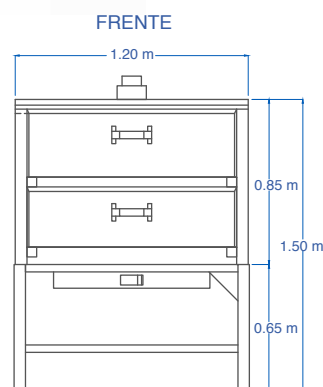

LAS FOTOGRAFÍAS Y/O DIBUJOS SON ILUSTRATIVOS, LA EMPRESA SERVINOX SE RESERVA EL DERECHO DE INTRODUCIR, SIN PREVIO AVISO, LAS MODIFICACIONES A SUS PRODUCTOS QUE ENTIENDA NECESARIAS.

Av. La Paz 913, Col. Centro, Guadalajara, Jal. C.P. 44100

Tel.(33)3345-0650 ventas@servinox.com.mx

www.servinox.com.mx

Servinox Todo Para Tu Negocio

Servinox GDL

servinox_todoparatunegocio

servinox®
Todo para tu negocio