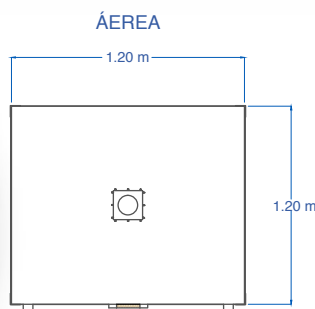

## HORNO PARA PAN 4 CHAROLAS CON LUZ Y CRISTAL LAMINADO Modelo: HG4120CLL

### CARACTERÍSTICAS

- » Horno para pan tipo gaveta
- » Capacidad para 4 charolas
- » Acabado Laminado-Esmaltado
- » Termómetro, temperatura de hasta 300 °C
- » Válvula de control de calor
- » Aislamiento de Fibra de Vidrio
- » Cristal Laminado
- » Con luz

### DIMENSIONES

LAS FOTOGRAFÍAS Y/O DIBUJOS SON ILUSTRATIVOS, LA EMPRESA SERVINOX SE RESERVA EL DERECHO DE INTRODUCIR, SIN PREVIO AVISO, LAS MODIFICACIONES A SUS PRODUCTOS QUE ENTIENDA NECESARIAS.

Av. La Paz 913, Col. Centro, Guadalajara, Jal. C.P. 44100