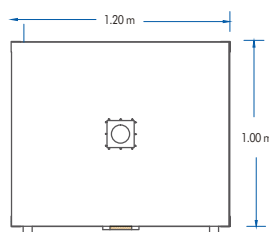

CARACTERÍSTICAS

- » Horno para pan tipo gaveta
- » Capacidad para 4 charolas
- » Fabricado en acero inoxidable
- » Termómetro, temperatura de hasta 300 °C
- » Válvula de control de calor
- » Aislamiento de Fibra de Vidrio
- » Base esmaltada

DIMENSIONES

ÁREA

FRENTE

LATERAL

LAS FOTOGRAFÍAS Y/O DIBUJOS SON ILUSTRATIVOS. LA EMPRESA SERVINOX SE RESERVA EL DERECHO DE INTRODUCIR, SIN PREVIO AVISO, LAS MODIFICACIONES A SUS PRODUCTOS QUE ENTienda NECESARIAS.