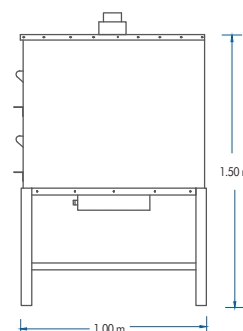

CARACTERÍSTICAS

- » Horno para pan tipo gaveta
- » Capacidad para 4 charolas
- » Fabricado en acero inoxidable
- » Termómetro, temperatura de hasta 300 °C
- » Válvula de control de calor
- » Aislamiento de Fibra de Vidrio
- » Base esmaltada

DIMENSIONES

ÁREA

FRENTE

LATERAL

LAS FOTOGRAFÍAS Y/O DIBUJOS SON ILUSTRATIVOS. LA EMPRESA SERVINOX SE RESERVA EL DERECHO DE INTRODUCIR, SIN PREVIO AVISO, LAS MODIFICACIONES A SUS PRODUCTOS QUE ENTienda NECESARIAS.