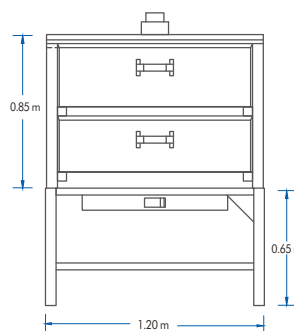

CARACTERÍSTICAS

- » Horno para pan tipo gaveta
- » Capacidad para 4 charolas
- » Fabricado en acero inoxidable
- » Termómetro, temperatura de hasta 300 °C
- » Válvula de control de calor
- » Aislamiento de Fibra de Vidrio
- » Base esmaltada

DIMENSIONES

ÁREA

FRENTE

LATERAL

LAS FOTOGRAFÍAS Y/O DIBUJOS SON ILUSTRATIVOS. LA EMPRESA SERVINOX SE RESERVA EL DERECHO DE INTRODUCIR, SIN PREVIO AVISO, LAS MODIFICACIONES A SUS PRODUCTOS QUE ENTienda NECESARIAS.