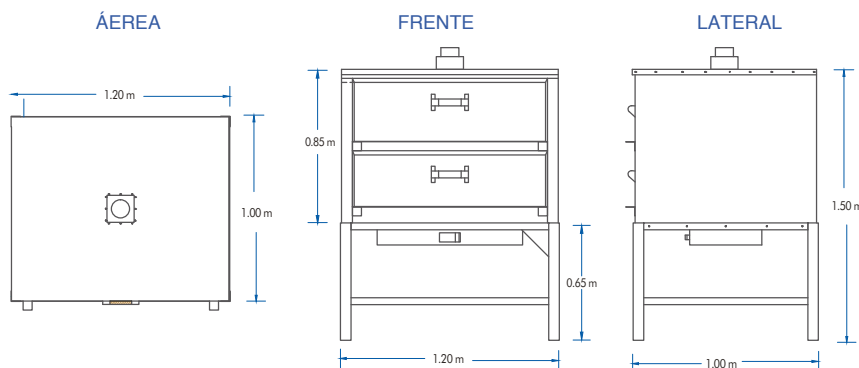

CARACTERÍSTICAS

- » Horno para pan tipo gaveta
- » Capacidad para 4 charolas
- » Acabado Laminado-Esmaltado
- » Termómetro, temperatura de hasta 300 °C
- » Válvula de control de calor
- » Aislamiento de Fibra de Vidrio

Rejillas fabricadas en semiflecha de 5/16 solida

Chimenea de salida de calor

Puertas tipo gaveta

Quemadores de 75 cm en acero inoxidable C-18 T-201

DIMENSIONES

LAS FOTOGRAFÍAS Y/O DIBUJOS SON ILUSTRATIVOS, LA EMPRESA SERVINOX SE RESERVA EL DERECHO DE INTRODUCIR, SIN PREVIO AVISO, LAS MODIFICACIONES A SUS PRODUCTOS QUE ENTIENDA NECESARIAS.