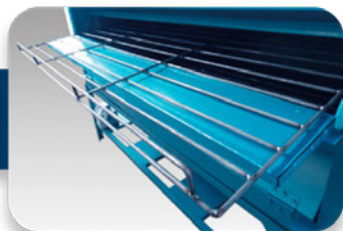

HORNO PARA PAN TIPO GAVETA 4 CHAROLAS

Mod. **HG4120**

www.servinox.com.mx

Rejillas fabricadas en semiflecha de 5/16 solida

Chimenea de salida de calor

Puertas tipo gaveta

Quemadores de 75 cm en acero inoxidable C-18 T-201

CARACTERÍSTICAS

- Horno para pan tipo gaveta.
- Capacidad para 4 charolas, con 2 puertas.
- Acabado Laminado-Esmaltado.
- Termómetro, temperatura de hasta 300 °C.
- Válvula de control de calor.
- Aislamiento de Fibra de Vidrio.

DIMENSIONES

MODELO	FRENTE	FONDO	ALTO
HG4120	1.20 m	1.00 m	1.50 m

Las fotografías o dibujos son ilustrativos. Sujetos a cambio sin previo aviso.