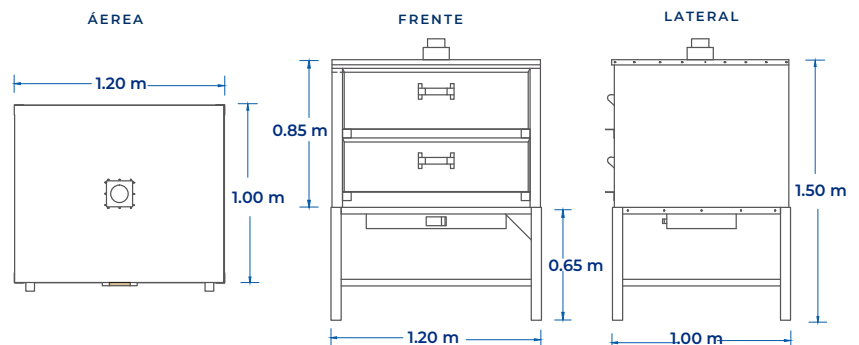

HORNO PARA PAN TIPO GAVETA 4 CHAROLAS

Mod. **HG4120**

www.servinox.com.mx

Rejillas fabricadas en semiflecha de 5/16 solida

Chimenea de salida de calor

Puertas tipo gaveta

Quemadores de 75 cm en acero inoxidable C-18 T-201

CARACTERÍSTICAS

- Horno para pan tipo gaveta.
- Capacidad para 4 charolas, con 2 puertas.
- Acabado Laminado-Esmaltado.
- Termómetro, temperatura de hasta 300 °C.
- Válvula de control de calor.
- Aislamiento de Fibra de Vidrio.

DIMENSIONES

MODELO	FRENTE	FONDO	ALTO
HG4120	1.20 m	1.00 m	1.50 m

Las fotografías o dibujos son ilustrativos. Sujetos a cambio sin previo aviso.