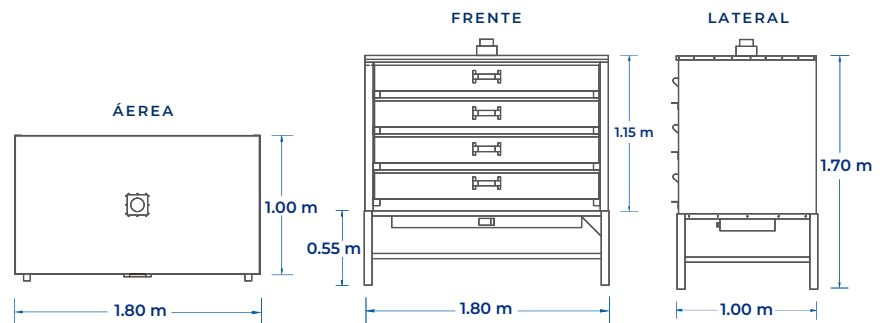

HORNO PARA PAN TIPO GAVETA 12 CHAROLAS

Mod. **HG12180**

www.servinox.com.mx

Rejillas fabricadas en semiflecha de 5/16 solida

Chimenea de salida de calor

Puertas tipo gaveta

Quemadores de 75 cm en acero inoxidable C-18 T-201

CARACTERÍSTICAS

- Horno para pan tipo gaveta.
- Capacidad para 12 charolas, con 4 puertas.
- Acabado Laminado-Esmaltado.
- Termómetro, temperatura de hasta 300 °C.
- Válvula de control de calor.
- Aislamiento de Fibra de Vidrio.

DIMENSIONES

MODELO	FRENTE	FONDO	ALTO
HG12180	1.80 m	1.00 m	1.70 m

Las fotografías o dibujos son ilustrativos. Sujetos a cambio sin previo aviso.