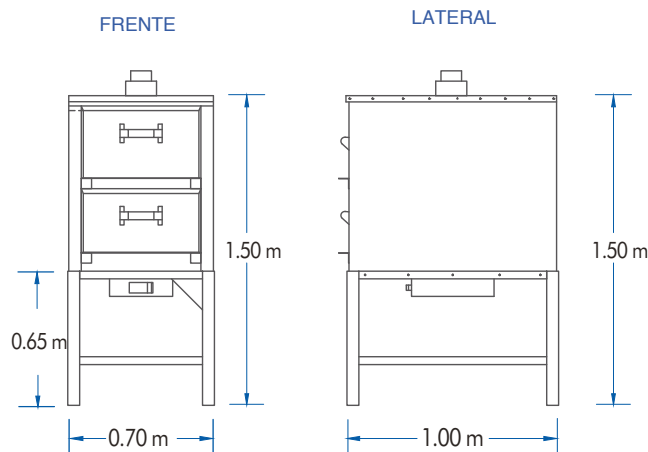

servinox[®]
Todo para tu negocio

Tel.(33) 3345-0650

ventas@servinox.com.mx

Av. La Paz 913, Col. Centro, Guadalajara, Jal. C.P. 44100

www.servinox.com.mx

HORNO PARA PAN TIPO GAVETA 2 CHAROLAS Modelo: HG270

CARACTERÍSTICAS

- » Horno para pan tipo gaveta
- » Capacidad para 2 charolas
- » Acabado Laminado-Esmaltado
- » Termómetro, temperatura de hasta 300 °C
- » Válvula de control de calor
- » Aislamiento de Fibra de Vidrio

DIMENSIONES

LAS FOTOGRAFÍAS Y/O DIBUJOS SON ILUSTRATIVOS, LA EMPRESA SERVINOX SE RESERVA EL DERECHO DE INTRODUCIR, SIN PREVIO AVISO, LAS MODIFICACIONES A SUS PRODUCTOS QUE ENTIENDA NECESARIAS.

Av. La Paz 913, Col. Centro, Guadalajara, Jal. C.P. 44100