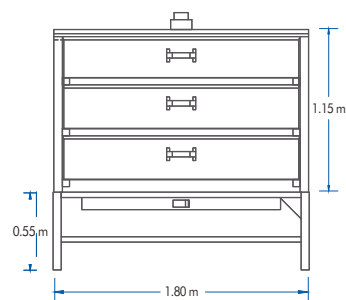

CARACTERÍSTICAS

- » Horno para pan tipo gaveta
- » Capacidad para 9 charolas tipo Gaveta
- » Acabado Laminado-Esmaltado
- » Termómetro, temperatura de hasta 300 °C
- » Válvula de control de calor
- » Aislamiento de Fibra de Vidrio

Rejillas fabricadas en semiflecha de 5/16 sólida

Chimenea de salida de calor

Puertas tipo gaveta

Quemadores de 75 cm en acero inoxidable C-18 T-201

DIMENSIONES

ÁEREA

FRENTE

LATERAL