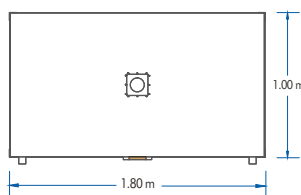

CARACTERÍSTICAS

- » Horno para pan tipo gaveta
- » Capacidad para 9 charolas tipo Gaveta
- » Acabado Laminado-Esmaltado
- » Termómetro, temperatura de hasta 300 °C
- » Válvula de control de calor
- » Aislamiento de Fibra de Vidrio

Rejillas fabricadas en semiflecha de 5/16 sólida

Chimenea de salida de calor

Puertas tipo gaveta

Quemadores de 75 cm en acero inoxidable C-18 T-201

DIMENSIONES

ÁEREA

FRENTE

LATERAL