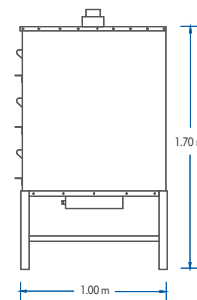

CARACTERÍSTICAS

- » Horno para pan tipo gaveta
- » Capacidad para 9 charolas tipo Gaveta
- » Acabado Laminado-Esmaltado
- » Termómetro, temperatura de hasta 300 °C
- » Válvula de control de calor
- » Aislamiento de Fibra de Vidrio

Rejillas fabricadas en semiflecha de 5/16 sólida

Chimenea de salida de calor

Puertas tipo gaveta

Quemadores de 75 cm en acero inoxidable C-18 T-201

DIMENSIONES

ÁEREA

FRENTE

LATERAL