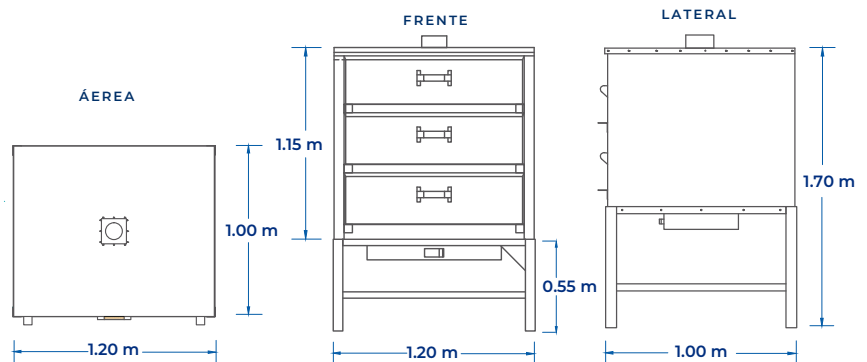

HORNO PARA PAN TIPO GAVETA

6 CHAROLAS
3 PUERTAS

Mod. **HG6120**

www.servinox.com.mx

Rejillas fabricadas en semiflecha de 5/16 solida

Chimenea de salida de calor

Puertas tipo gaveta

Quemadores de 75 cm en acero inoxidable C-18 T-201

CARACTERÍSTICAS

- Horno para pan tipo gaveta.
- Capacidad para 6 charolas, con 3 puertas.
- Acabado Laminado-Esmaltado.
- Termómetro, temperatura de hasta 300 °C.
- Válvula de control de calor.
- Aislamiento de Fibra de Vidrio.

DIMENSIONES

MODELO	FRENTE	FONDO	ALTO
HG6120	1.20 m	1.00 m	1.70 m

Las fotografías o dibujos son ilustrativos. Sujetos a cambio sin previo aviso.