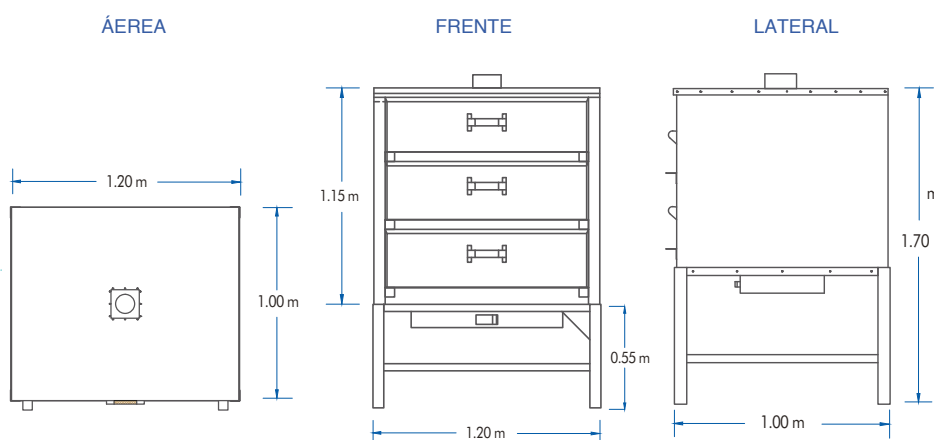

CARACTERÍSTICAS

- » Horno para pan tipo gaveta
- » Capacidad para 6 charolas tipo Gaveta
- » Acabado Laminado-Esmaltado
- » Termómetro, temperatura de hasta 300 °C
- » Válvula de control de calor
- » Aislamiento de Fibra de Vidrio

Rejillas fabricadas en semiflecha de 5/16 solida

Chimenea de salida de calor

Puertas tipo gaveta

Quemadores de 75 cm en acero inoxidable C-18 T-201

DIMENSIONES

LAS FOTOGRAFÍAS Y/O DIBUJOS SON ILUSTRATIVOS, LA EMPRESA SERVINOX SE RESERVA EL DERECHO DE INTRODUCIR, SIN PREVIO AVISO, LAS MODIFICACIONES A SUS PRODUCTOS QUE ENTIENDA NECESARIAS.