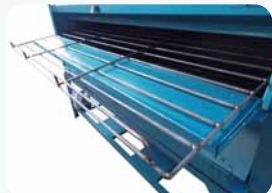

HORNO PARA PAN TIPO GAVETA 2 CHAROLAS

HG2-70

servinox[®]
Todo para tu negocio

¡Checa tu Catálogo en Línea!
www.servinox.com.mx

CARACTERÍSTICAS

- Horno de 2 charola tipo gaveta
- Acabado laminado-esmaltado
- Termómetro
- Válvula de control de calor
- Aislamiento de fibra de vidrio

MODELO	FRENTE	FONDO	ALTO
HG2-70	0.70 m	1.00 m	1.50 m

El mejoramiento de nuestros productos es fundamental, por tal motivo nos reservamos el derecho de introducir modificaciones sin previo aviso

Av. La paz No.913, Col. Centro, Guadalajara, Jal. CP 44100
Tels. (33) 3345-0650
ventas@servinox.com.mx
www.servinox.com.mx