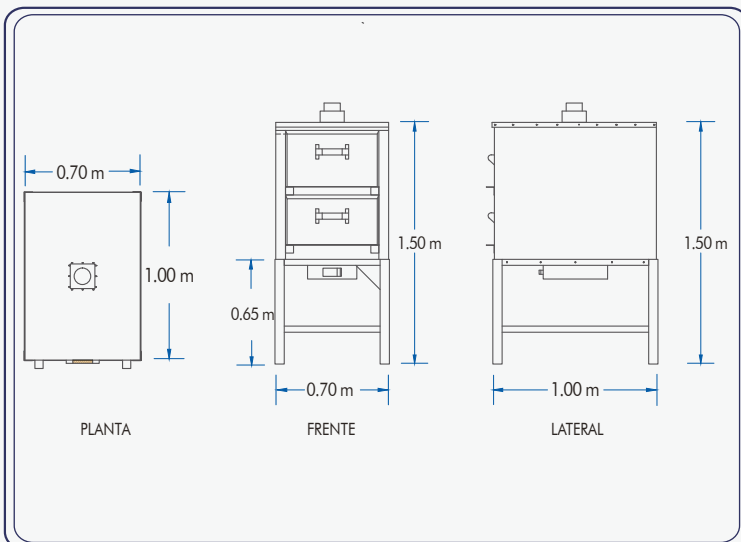

HORNO PARA PAN TIPO GAVETA 2 CHAROLAS

HG2-70

servinox[®]
Todo para tu negocio

¡Checa tu Catálogo en Línea!
www.servinox.com.mx

CARACTERÍSTICAS

- Horno de 2 charola tipo gaveta
- Acabado laminado-esmaltado
- Termómetro
- Válvula de control de calor
- Aislamiento de fibra de vidrio

MODELO	FRENTE	FONDO	ALTO
HG2-70	0.70 m	1.00 m	1.50 m

El mejoramiento de nuestros productos es fundamental, por tal motivo nos reservamos el derecho de introducir modificaciones sin previo aviso

Av. La paz No.913, Col. Centro, Guadalajara, Jal. CP 44100
Tels. (33) 3345-0650
ventas@servinox.com.mx
www.servinox.com.mx