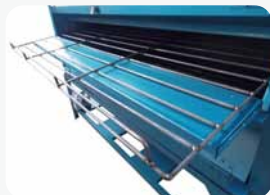

HORNO PARA PAN TIPO GAVETA 6 CHAROLAS HG6-180

servinox[®]
Todo para tu negocio

¡Checa tu Catálogo en Línea!
www.servinox.com.mx

CARACTERÍSTICAS

- Horno de 6 charolas tipo gaveta
- Acabado laminado-esmaltado
- Termómetro
- Válvula de control de calor
- Aislamiento de fibra de vidrio

MODELO	FRENTE	FONDO	ALTO
HG6-180	1.80 m	1.00 m	1.50 m

El mejoramiento de nuestros productos es fundamental, por tal motivo nos reservamos el derecho de introducir modificaciones sin previo aviso

Av. La paz No.913, Col. Centro, Guadalajara, Jal. CP 44100
Tels. (33) 3345-0650
ventas@servinox.com.mx
www.servinox.com.mx