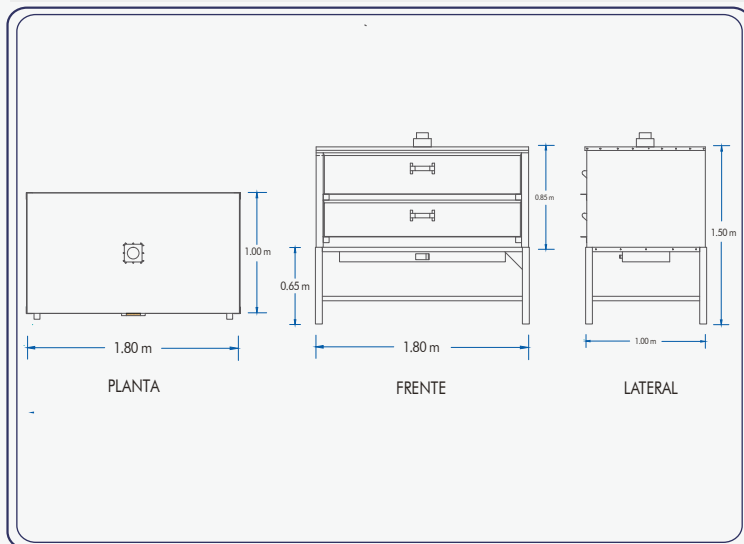

HORNO PARA PAN TIPO GAVETA 6 CHAROLAS HG6-180

servinox[®]
Todo para tu negocio

¡Checa tu Catálogo en Línea!
www.servinox.com.mx

CARACTERÍSTICAS

- Horno de 6 charolas tipo gaveta
- Acabado laminado-esmaltado
- Termómetro
- Válvula de control de calor
- Aislamiento de fibra de vidrio

MODELO	FRENTE	FONDO	ALTO
HG6-180	1.80 m	1.00 m	1.50 m

El mejoramiento de nuestros productos es fundamental, por tal motivo nos reservamos el derecho de introducir modificaciones sin previo aviso

Av. La paz No.913, Col. Centro, Guadalajara, Jal. CP 44100
Tels. (33) 3345-0650
ventas@servinox.com.mx
www.servinox.com.mx