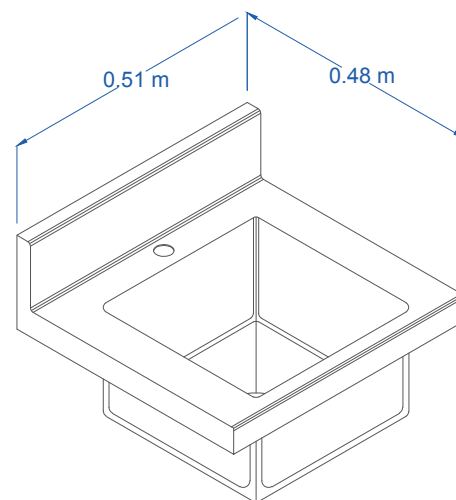

- » Lavamanos de pared sin base para instalar
- » abricado en Acero Inoxidable Cal. 18

DIMENSIONES

MODELO	FRENTE	FONDO	ALTO
LMSB51	0.51 m	0.48 m	0.20 m
TARJA	0.39 m	0.34 m	0.20 m

LAS FOTOGRAFÍAS Y/O DIBUJOS SON ILUSTRATIVOS, LA EMPRESA SERVINOX SE RESERVA EL DERECHO DE INTRODUCIR, SIN PREVIO AVISO, LAS MODIFICACIONES A SUS PRODUCTOS QUE ENTIENDA NECESARIAS.