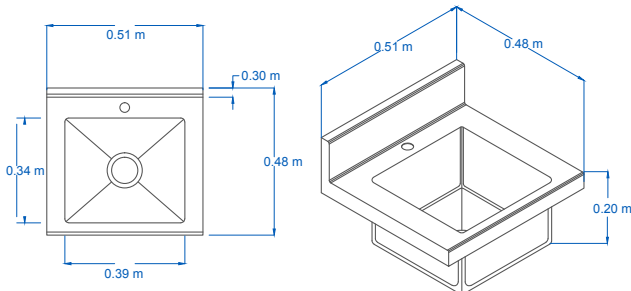

LAVAMANOS DE PARED SIN BASE

Mod.
LMSB51

www.servinox.com.mx

CARACTERÍSTICAS

- Lavamanos de pared sin base para instalar.
- Fabricado en acero inoxidable Calibre 18.

DIMENSIONES

MODELO	FRENTE	FONDO	ALTO
LMSB51	0.51 m	0.48 m	0.20 m

	FRENTE	FONDO	ALTO
TARJA	0.39 m	0.34 m	0.20 m

Las fotografías o dibujos son ilustrativos. Sujetos a cambio sin previo aviso.