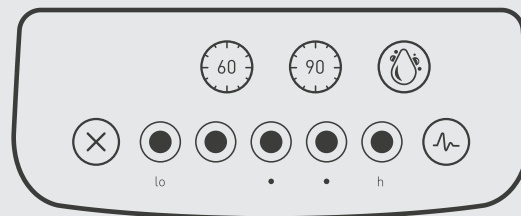

Material

Cuchillas de acero inoxidable. Incluye hoja de seguridad roma que es un 80% más gruesa y diez veces más fuerte que otras cuchillas.

Potencia	Hp:	3

Voltaje	110-127 V/50-60hz/560w