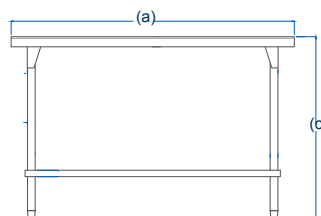

Fabricada en Acero Inoxidable Cal. 18 TIPO 201

Con Piso(Entrepaña) Cal. 20 TIPO 430

» Regatones Niveladores (estructura desmontable)

» Ideal para cocinas

DIMENSIONES

MODELO	FRENTE (a)	FONDO(b)	ALTO (c)
MTIE90	0.90 m	0.70 m	0.90 m
MTIE110	1.10 m	0.70 m	0.90 m
MTIE140	1.40 m	0.70 m	0.90 m
MTIE190	1.90 m	0.70 m	0.90 m
MTIE210	2.10 m	0.70 m	0.90 m
MTIE280	2.80 m	0.70 m	0.90 m