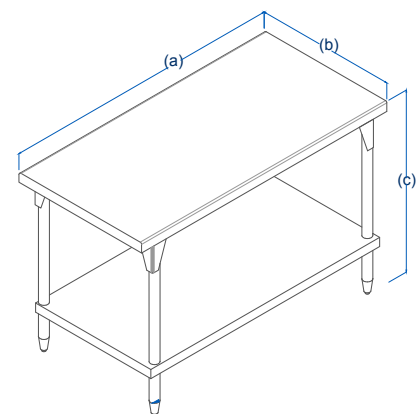

servinox[®]
Todo para tu negocio

Tel.(33) 3345-0650

ventas@servinox.com.mx

Av. La Paz 913, Col. Centro, Guadalajara, Jal. C.P. 44100

www.servinox.com.mx

MESA DE TRABAJO TIPO ISLA CON PISO

CARACTERÍSTICAS

» Mesa de Trabajo Tipo Isla

Fabricada en Acero Inoxidable Cal. 18 TIPO 201

Con Piso(Entrepaña) Cal. 20 TIPO 430

» Regatones Niveladores (estructura desmontable)

» Ideal para cocinas

DIMENSIONES

MODELO	FRENTE (a)	FONDO(b)	ALTO (c)
MTIE90	0.90 m	0.70 m	0.90 m
MTIE110	1.10 m	0.70 m	0.90 m
MTIE140	1.40 m	0.70 m	0.90 m
MTIE190	1.90 m	0.70 m	0.90 m
MTIE210	2.10 m	0.70 m	0.90 m
MTIE280	2.80 m	0.70 m	0.90 m