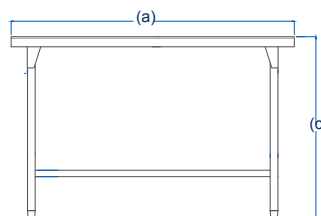

servinox[®]
Todo para tu negocio

Tel.(33) 3345-0650

ventas@servinox.com.mx

Av. La Paz 913, Col. Centro, Guadalajara, Jal. C.P. 44100

www.servinox.com.mx

MESA DE TRABAJO TIPO ISLA SIN PISO

CARACTERÍSTICAS

- » Mesa de Trabajo Tipo Isla
- » Fabricada en Acero Inoxidable Cal. 18 TIPO 201
- » Sin Piso(Entrepaño) Cal. 20 TIPO 430
- » Regatones Niveladores (estructura desmontable)
- » Ideal para cocinas

DIMENSIONES

MODELO	FRENTE (a)	FONDO(b)	ALTO (c)
MTI90	0.90 m	0.70 m	0.90 m
MTI110	1.10 m	0.70 m	0.90 m
MTI140	1.40 m	0.70 m	0.90 m
MTI190	1.90 m	0.70 m	0.90 m
MTI210	2.10 m	0.70 m	0.90 m
MTI280	2.80 m	0.70 m	0.90 m