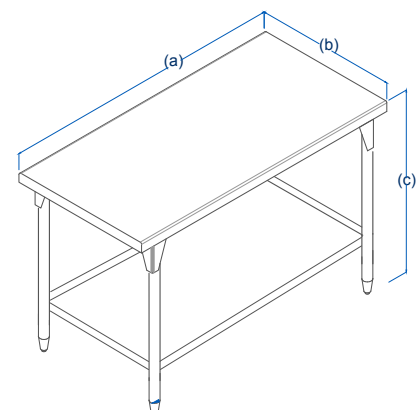

servinox[®]
Todo para tu negocio

Tel.(33) 3345-0650

ventas@servinox.com.mx

Av. La Paz 913, Col. Centro, Guadalajara, Jal. C.P. 44100

www.servinox.com.mx

MESA DE TRABAJO TIPO ISLA SIN PISO

CARACTERÍSTICAS

- » Mesa de Trabajo Tipo Isla
- » Fabricada en Acero Inoxidable Cal. 18 TIPO 201
- » Sin Piso(Entrepaño) Cal. 20 TIPO 430
- » Regatones Niveladores (estructura desmontable)
- » Ideal para cocinas

DIMENSIONES

MODELO	FRENTE (a)	FONDO(b)	ALTO (c)
MTI90	0.90 m	0.70 m	0.90 m
MTI110	1.10 m	0.70 m	0.90 m
MTI140	1.40 m	0.70 m	0.90 m
MTI190	1.90 m	0.70 m	0.90 m
MTI210	2.10 m	0.70 m	0.90 m
MTI280	2.80 m	0.70 m	0.90 m