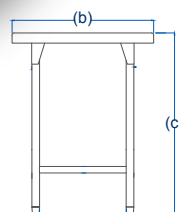

servinox[®]
Todo para tu negocio

Tel.(33) 3345-0650

ventas@servinox.com.mx

Av. La Paz 913, Col. Centro, Guadalajara, Jal. C.P. 44100

www.servinox.com.mx

MESA DE TRABAJO TIPO ISLA SIN PISO

CARACTERÍSTICAS

- » Mesa de Trabajo Tipo Isla
- » Fabricada en Acero Inoxidable Cal. 18 TIPO 201
- » Sin Piso(Entrepaño) Cal. 20 TIPO 430
- » Regatones Niveladores (estructura desmontable)
- » Ideal para cocinas

DIMENSIONES

MODELO	FRENTE (a)	FONDO(b)	ALTO (c)
MTI90	0.90 m	0.70 m	0.90 m
MTI110	1.10 m	0.70 m	0.90 m
MTI140	1.40 m	0.70 m	0.90 m
MTI190	1.90 m	0.70 m	0.90 m
MTI210	2.10 m	0.70 m	0.90 m
MTI280	2.80 m	0.70 m	0.90 m