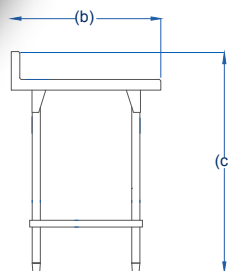

servinox[®]
Todo para tu negocio

Tel.(33) 3345-0650

ventas@servinox.com.mx

Av. La Paz 913, Col. Centro, Guadalajara, Jal. C.P. 44100

www.servinox.com.mx

MESA DE TRABAJO TIPO PARED CON PISO

CARACTERÍSTICAS

- » Mesa de Trabajo Tipo Pared
- » Fabricada en Acero Inoxidable C-18 T- 201
- » Con Piso(Entrepaña) en acero inoxidable C-20 T- 430
- » Regatones Niveladores (estructura desmontable)
- » Ideal para cocinas

DIMENSIONES

MODELO	FRENTE (a)	FONDO(b)	ALTO (c)
MTPE90E	0.90 m	0.70 m	0.90 m
MTPE110E	1.10 m	0.70 m	0.90 m
MTPE140E	1.40 m	0.70 m	0.90 m
MTPE190E	1.90 m	0.70 m	0.90 m
MTPE210E	2.10 m	0.70 m	0.90 m
MTPE280E	2.80 m	0.70 m	0.90 m