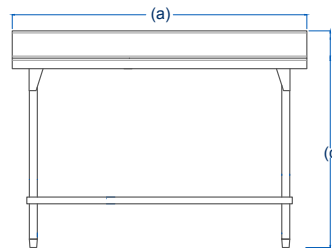

servinox[®]
Todo para tu negocio

Tel.(33) 3345-0650

ventas@servinox.com.mx

Av. La Paz 913, Col. Centro, Guadalajara, Jal. C.P. 44100

www.servinox.com.mx

MESA DE TRABAJO TIPO PARED CON PISO

CARACTERÍSTICAS

- » Mesa de Trabajo Tipo Pared
- » Fabricada en Acero Inoxidable C-18 T- 201
- » Con Piso(Entrepaña) en acero inoxidable C-20 T- 430
- » Regatones Niveladores (estructura desmontable)
- » Ideal para cocinas

DIMENSIONES

MODELO	FRENTE (a)	FONDO(b)	ALTO (c)
MTPE90E	0.90 m	0.70 m	0.90 m
MTPE110E	1.10 m	0.70 m	0.90 m
MTPE140E	1.40 m	0.70 m	0.90 m
MTPE190E	1.90 m	0.70 m	0.90 m
MTPE210E	2.10 m	0.70 m	0.90 m
MTPE280E	2.80 m	0.70 m	0.90 m