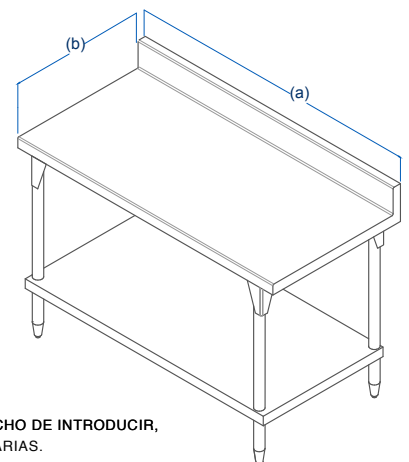

servinox[®]
Todo para tu negocio

Tel.(33) 3345-0650

ventas@servinox.com.mx

Av. La Paz 913, Col. Centro, Guadalajara, Jal. C.P. 44100

www.servinox.com.mx

MESA DE TRABAJO TIPO PARED CON PISO

CARACTERÍSTICAS

- » Mesa de Trabajo Tipo Pared
- » Fabricada en Acero Inoxidable C-18 T- 201
- » Con Piso(Entrepaña) en acero inoxidable C-20 T- 430
- » Regatones Niveladores (estructura desmontable)
- » Ideal para cocinas

DIMENSIONES

MODELO	FRENTE (a)	FONDO(b)	ALTO (c)
MTPE90E	0.90 m	0.70 m	0.90 m
MTPE110E	1.10 m	0.70 m	0.90 m
MTPE140E	1.40 m	0.70 m	0.90 m
MTPE190E	1.90 m	0.70 m	0.90 m
MTPE210E	2.10 m	0.70 m	0.90 m
MTPE280E	2.80 m	0.70 m	0.90 m