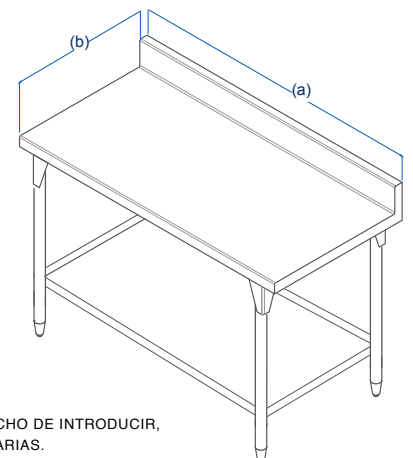

servinox[®]
Todo para tu negocio

Tel.(33) 3345-0650

ventas@servinox.com.mx

Av. La Paz 913, Col. Centro, Guadalajara, Jal. C.P. 44100

www.servinox.com.mx

MESA DE TRABAJO TIPO PARED SIN PISO

CARACTERÍSTICAS

- » Mesa de Trabajo Tipo Pared
- » Fabricada en Acero Inoxidable Cal. 18 TIPO 201
- » Sin Piso(Entrepaño)
- » Regatones Niveladores (estructura desmontable)
- » Ideal para cocinas

DIMENSIONES

MODELO	FRENTE (a)	FONDO(b)	ALTO (c)
MTP90	0.90 m	0.70 m	0.90 m
MTP110	1.10 m	0.70 m	0.90 m
MTP140	1.40 m	0.70 m	0.90 m
MTP190	1.90 m	0.70 m	0.90 m
MTP210	2.10 m	0.70 m	0.90 m
MTP280	2.80 m	0.70 m	0.90 m