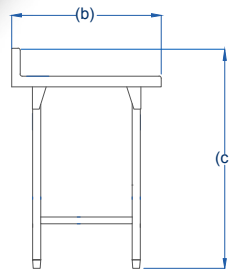

servinox[®]
Todo para tu negocio

Tel.(33) 3345-0650

ventas@servinox.com.mx

Av. La Paz 913, Col. Centro, Guadalajara, Jal. C.P. 44100

www.servinox.com.mx

MESA DE TRABAJO TIPO PARED SIN PISO

CARACTERÍSTICAS

- » Mesa de Trabajo Tipo Pared
- » Fabricada en Acero Inoxidable Cal. 18 TIPO 201
- » Sin Piso(Entrepaño)
- » Regatones Niveladores (estructura desmontable)
- » Ideal para cocinas

DIMENSIONES

MODELO	FRENTE (a)	FONDO(b)	ALTO (c)
MTP90	0.90 m	0.70 m	0.90 m
MTP110	1.10 m	0.70 m	0.90 m
MTP140	1.40 m	0.70 m	0.90 m
MTP190	1.90 m	0.70 m	0.90 m
MTP210	2.10 m	0.70 m	0.90 m
MTP280	2.80 m	0.70 m	0.90 m