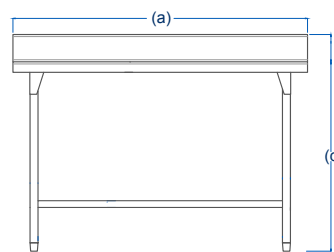

servinox[®]
Todo para tu negocio

Tel.(33) 3345-0650

ventas@servinox.com.mx

Av. La Paz 913, Col. Centro, Guadalajara, Jal. C.P. 44100

www.servinox.com.mx

MESA DE TRABAJO TIPO PARED SIN PISO

CARACTERÍSTICAS

- » Mesa de Trabajo Tipo Pared
- » Fabricada en Acero Inoxidable Cal. 18 TIPO 201
- » Sin Piso(Entrepaño)
- » Regatones Niveladores (estructura desmontable)
- » Ideal para cocinas

DIMENSIONES

MODELO	FRENTE (a)	FONDO(b)	ALTO (c)
MTP90	0.90 m	0.70 m	0.90 m
MTP110	1.10 m	0.70 m	0.90 m
MTP140	1.40 m	0.70 m	0.90 m
MTP190	1.90 m	0.70 m	0.90 m
MTP210	2.10 m	0.70 m	0.90 m
MTP280	2.80 m	0.70 m	0.90 m