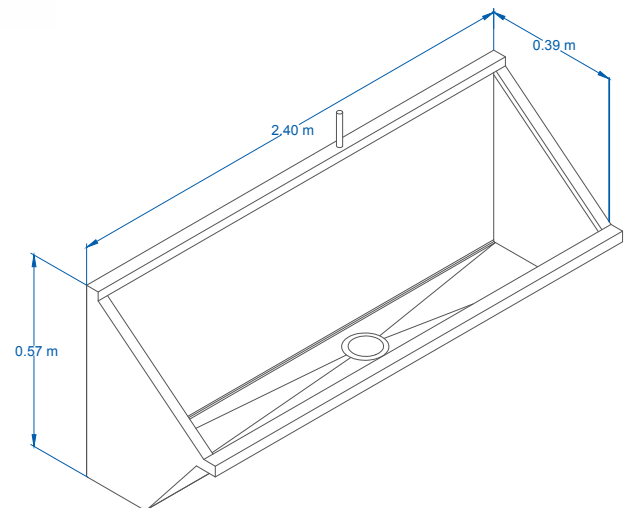

servinox[®]
Todo para tu negocio

Tel.(33) 3345-0650

ventas@servinox.com.mx

Av. La Paz 913, Col. Centro, Guadalajara, Jal. C.P. 44100

www.servinox.com.mx

MINGITORIO EN ACERO INOXIDABLE

Modelo: **MIG240**

El Mingitorio en Acero Inoxidable son ideales para baños colectivos, ya que tienen una resistencia y durabilidad por su fabricación inoxidable, se usan principalmente en sanitarios públicos, en baños de dependencias de gobierno, fábricas etc.

CARACTERÍSTICAS

- » Fabricado en Lamina de
- » Acero Inoxidable Cal. 20
- » Terminado Sanitario
- » Con Tubo de descarga de agua de 1/2"

DIMENSIONES

MODELO	FRENTE	FONDO	ALTO
MIG240	2.40 m	0.39 m	0.57 m

LAS FOTOGRAFÍAS Y/O DIBUJOS SON ILUSTRATIVOS, LA EMPRESA SERVINOX SE RESERVA EL DERECHO DE INTRODUCIR, SIN PREVIO AVISO, LAS MODIFICACIONES A SUS PRODUCTOS QUE ENTIENDA NECESARIAS.