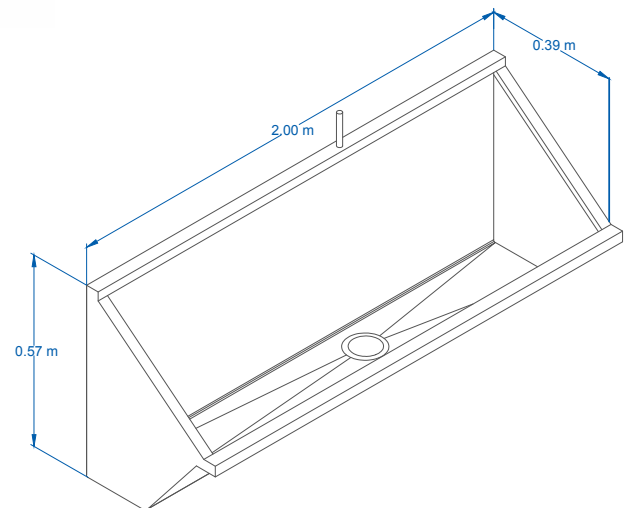

servinox[®]
Todo para tu negocio

Tel.(33) 3345-0650

ventas@servinox.com.mx

Av. La Paz 913, Col. Centro, Guadalajara, Jal. C.P. 44100

www.servinox.com.mx

MINGITORIO EN ACERO INOXIDABLE

Modelo: **MIG200**

El Mingitorio en Acero Inoxidable son ideales para baños colectivos, ya que tienen una resistencia y durabilidad por su fabricación inoxidable, se usan principalmente en sanitarios públicos, en baños de dependencias de gobierno, fábricas etc.

CARACTERÍSTICAS

- » Fabricado en Lamina de
- » Acero Inoxidable Cal. 20
- » Terminado Sanitario
- » Con Tubo de descarga de agua de 1/2"

DIMENSIONES

MODELO	FRENTE	FONDO	ALTO
MIG200	2.00 m	0.39 m	0.57 m

LAS FOTOGRAFÍAS Y/O DIBUJOS SON ILUSTRATIVOS, LA EMPRESA SERVINOX SE RESERVA EL DERECHO DE INTRODUCIR, SIN PREVIO AVISO, LAS MODIFICACIONES A SUS PRODUCTOS QUE ENTIENDA NECESARIAS.