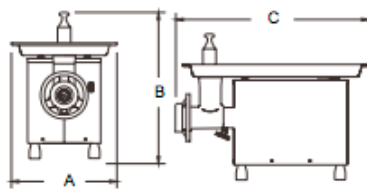

Higiénicos y de gran calidad

DIMENSIONES

	MJ-12	MJ-22
A	38 cm / 15"	38.1 cm / 15"
B	53.3 cm / 21"	53.3 / 21"
C	71 cm / 28"	74 cm / 29"

Especificaciones:

	MJ-12	MJ-22
Motor *	1/2 HP / 0.55 kw	1 HP / 0.746 kw
Volts	110/220 volts	110/220 volts
Capacidad de molienda primera molienda (3/8)	4.8 kg/min 10.56 lb/min	6.75 kg/min 14.94 lb/min
Capacidad de molienda segunda molienda (1/8)	1.91 kg/min 4.21 lb/min	4.12 kg/min 9.0 lb/min
Peso neto	35 kg / 77 lb	50 kg / 110 lb
Peso con empaque	40 kg / 88 lb	61 kg / 134 lb

Incluye navaja, cedazo 3/16 y embudidor de carnes