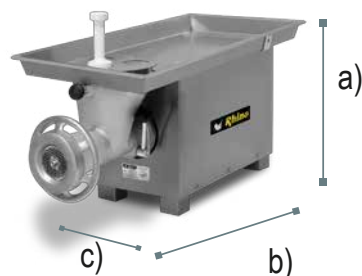

3 HP

Potencia de Motor

Molino de Carne / Modelo: MOCA-32M3

Meat Grinder

BENEFICIOS

Haga su negocio más eficiente - Gran capacidad de molienda y motor de 3 HP

Gran durabilidad - Engranajes fabricados totalmente en acero.

Procesa hasta 9.5 kg por minuto

ESPECIFICACIONES TÉCNICAS

Modelo	MOCA-32M3
Entrada de corriente	220 Vca 60 Hz
Potencia	2,200 W
Cedazo	32
Motor	3 HP
Tipo de motor	Monofásico
Charola	Acero Inoxidable Grado Alimenticio
Cabezal	Acero en Acabado Estañado

DIMENSIONES

- a) Altura: 49 cm
- b) Largo: 94 cm
- c) Ancho: 45 cm

Produce hasta 9.5 kg por minuto. Partes en contacto con alimentos 100% libres de tóxicos

Av. La Paz 913, Col. Centro, Guadalajara, Jal. C.P. 44100
Tel. (33) 3345-0650 ventas@servinox.com.mx
www.servinox.com.mx