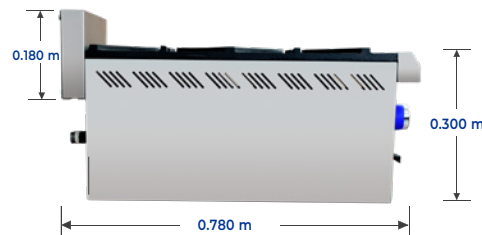

Salidas de calor en costados.

Con práctica bandeja Antiderrames

www.servinox.com.mx

PARRILLA 2 QUEMADORES PREMIUM

PP2Q30

CARACTERÍSTICAS PARRILLA

- Cuerpo, entrepaño y charola anti derrames fabricado en lámina de acero inoxidable Cal. 20.
- Parrillas de hierro vaciado.
- 2 Potentes quemadores de hierro vaciado.
- Pilotos con presión ajustable por quemador.
- Tubo de alimentación a gas de 3/4" Cédula 40.
- Parrillas más robustas para un mayor aguante en su uso.
- Quemadores con mayor capacidad calorífica para una mejor y rápida cocción.
- Aislamiento térmico en todo el equipo.
- Salidas de calor en costados.

CARACTERÍSTICAS BASE ESTRUCTURAL (NO INCLUIDA)

- Base estructural (no incluida).
- Base ensamblable para facilitar su resguardo y manejo.
- Marco de la base en lámina Cal. 20.
- Patas de la base de tubo de 1 1/2" Cal. 18.
- Regatón nivelador de alta resistencia.
- Dimensiones base estructural 0.300 m x 0.680 m x 0.600 m.
- Equipo diseñado para trabajar con baja presión de gas.

La presión requerida para el óptimo funcionamiento es de 28 cm (11") columna de agua con regulador de baja presión. El mejoramiento de nuestros productos es fundamental, por tal motivo nos reservamos el derecho de introducir modificaciones sin previo aviso.

DIMENSIONES

Dimensiones Parrilla: 0.300 X 0.780 X 0.300 m

Base Estructural: 0.300 m x 0.680 m x 0.600 m

Av. La Paz 913, Col. Centro, Guadalajara, Jal. C.P. 44100

Tel. (33)15809989

www.servinox.com.mx

Servinox Todo para tu Negocio