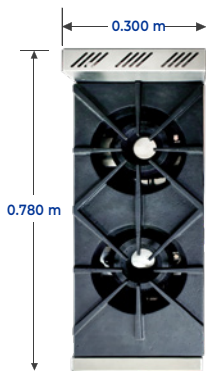

CARACTERÍSTICAS BASE ESTRUCTURAL (NO INCLUIDA)

- Base estructural (no incluida).
- Base ensamblable para facilitar su resguardo y manejo.
- Marco de la base en lámina Cal. 20.
- Patas de la base de tubo de 1 1/2" Cal. 18.
- Regatón nivelador de alta resistencia.
- Dimensiones base estructural 0.300 m x 0.680 m x 0.600 m.
- Equipo diseñado para trabajar con baja presión de gas.

MODELO
PP2Q30

ESPECIFICACIONES TÉCNICAS

| Modelo | Quemadores | Kcal/h | B.T.U./h | Cons. kg/h (Gas L.P.) | Peso |
|---------------|------------|--------|----------|--------------------------|----------|
| PP2Q30 | 2 | 11,200 | 56,000 | 0.519 | 22.45 kg |

La presión requerida para el óptimo funcionamiento es de 28 cm (11") columna de agua con regulador de baja presión. El mejoramiento de nuestros productos es fundamental, por tal motivo nos reservamos el derecho de introducir modificaciones sin previo aviso.

DIMENSIONES

Dimensiones Parrilla: 0.300 X 0.780 X 0.300 m

Base Estructural: 0.300 m x 0.680 m x 0.600 m

Av. La Paz 913, Col. Centro, Guadalajara, Jal. C.P. 44100

Tel. (33)15809989

www.servinox.com.mx

Servinox Todo para tu Negocio