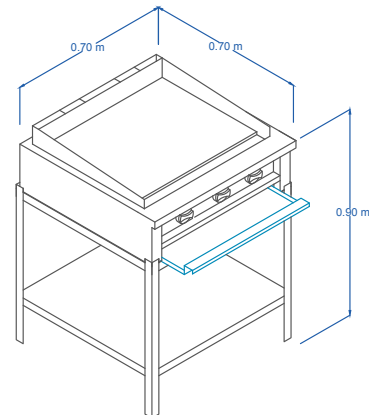

- » Plancha con 3 potentes quemadores tipo
- » "FLAUTA" de Acero Inoxidable
- » Incluye pilotos para una mayor comodidad.
- » Tornillo nivelador 3/8 galvanizado.
- » Frente, costados y charola en Acero Inoxidable.
- » Plancha en placa C.R. de 3/8" de espesor.
- » Incluye base con entrepaño en Acero Inoxidable
- » Funcionan como auxiliar en cocinas colectivas, taquerías, torterías, etc.
- » Funcionamiento gas L.P.

DIMENSIONES

MODELO	FRENTE	FONDO	ALTO
PSG70	0.70 m	0.70 m	0.90 m

LAS FOTOGRAFÍAS Y/O DIBUJOS SON ILUSTRATIVOS, LA EMPRESA SERVINOX SE RESERVA EL DERECHO DE INTRODUCIR, SIN PREVIO AVISO, LAS MODIFICACIONES A SUS PRODUCTOS QUE ENTIENDA NECESARIAS.