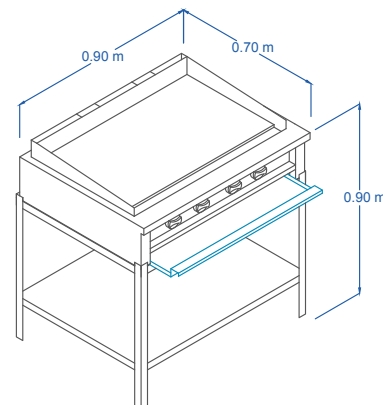

- » Plancha con 3 potentes quemadores tipo
- » "FLAUTA" de Acero Inoxidable
- » Incluye pilotos para una mayor comodidad.
- » Tornillo nivelador 3/8 galvanizado.
- » Frente, costados y charola en Acero Inoxidable.
- » Plancha en placa C.R. de 3/8" de espesor.
- » Incluye base con entrepaño en Acero Inoxidable
 - » Funcionan como auxiliar en cocinas colectivas, taquerías, torterías, etc.
 - » Funcionamiento gas L.P.

DIMENSIONES

MODELO	FRENTE	FONDO	ALTO
PSG90	0.90 m	0.70 m	0.90 m

LAS FOTOGRAFÍAS Y/O DIBUJOS SON ILUSTRATIVOS, LA EMPRESA SERVINOX SE RESERVA EL DERECHO DE INTRODUCIR, SIN PREVIO AVISO, LAS MODIFICACIONES A SUS PRODUCTOS QUE ENTIENDA NECESARIAS.