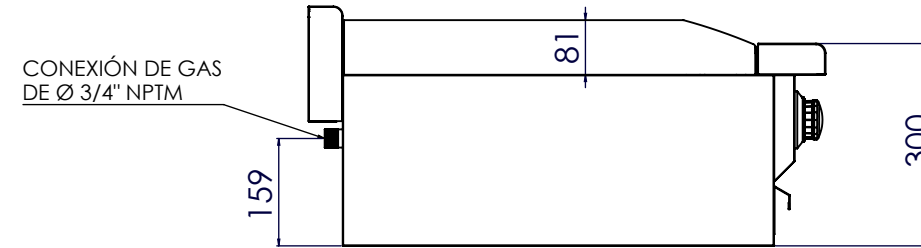

ASADOR PG-3 SILVER

DRAGO

Alfareros No.163-C, Col. Centro Tonalá, Jal.
Tel. (33) 3792-6074
www.inoxfactory.com.mx

CUERPO	CHIMENEA	CERCHAS	QUEMADORES	PLANCHA	PERILLAS	VÁLVULAS
Exterior fabricado en acero inoxidable e interior fabricado en lámina aluminizada.	Chimenea perforada fabricada en acero inoxidable	Guardas de Plancha en Acero Inoxidable Calibre 14	Quemadores Tubulares de 2" de diámetro de Acero Inoxidable con capacidad de 20,000 BTU's	Escurridera de plancha con embutido, para facilitar la limpieza	Nuevo diseño en perillas de quemadores	Válvulas de Gas certificadas por CSA

DIMENSIONES GENERALES

VISTA FRONTAL

VISTA LATERAL

VISTA SUPERIOR

MEDIDAS EN mm

MODELO	A	B	C	PERILLAS	QUEMADORES	BTU's	PESO DEL EQUIPO (Kg)	PESO DEL EQUIPO ENHUACALADO (Kg)
PG-3	915	768	355	3	3	60,000	68	88