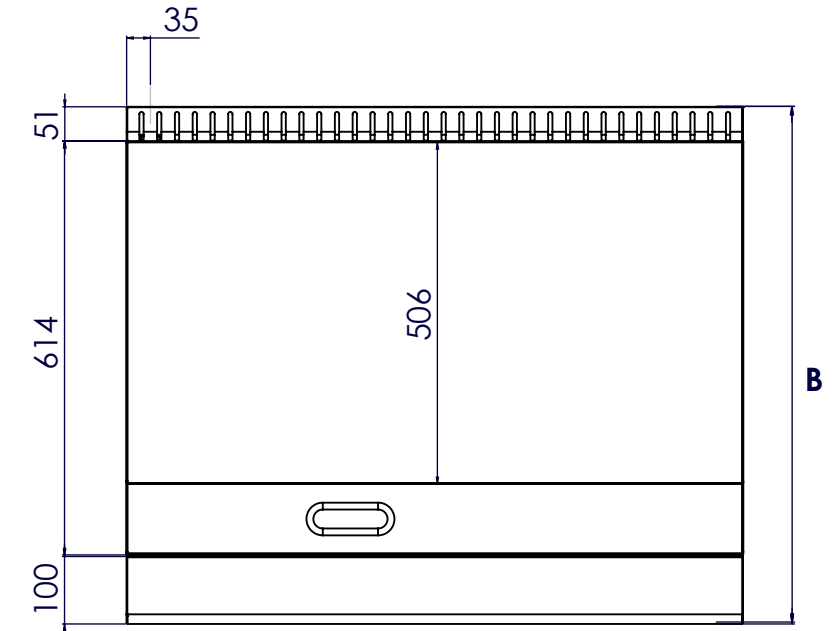

DIMENSIONES GENERALES

VISTA FRONTAL

VISTA LATERAL

VISTA SUPERIOR

MEDIDAS EN mm

MODELO	A	B	C	PERILLAS	QUEMADORES	BTU's	PESO DEL EQUIPO (Kg)	PESO DEL EQUIPO ENHUACALADO (Kg)
PG-3	915	768	355	3	3	60,000	68	88

Instalación de conexión al gas:

- Equipos a baja presión
- Presión requerida gas lp 11" Columna de Agua
- Presión requerida gas natural 5" Columna de Agua
- Entrada principal de gas 3/4" NPT Macho.