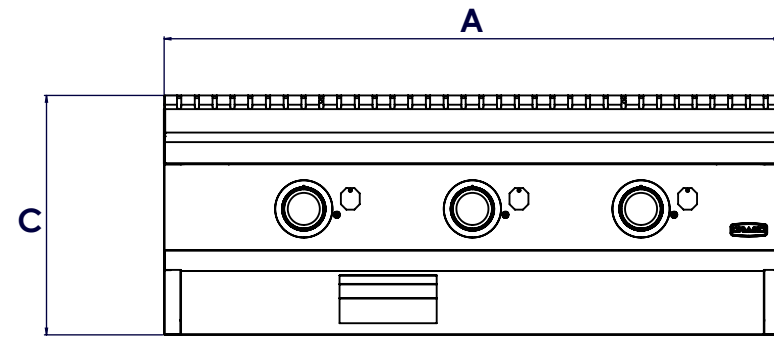

ASADOR PG-3 SILVER

DRAGO

Alfareros No.163-C, Col. Centro Tonalá, Jal.
Tel. (33) 3792-6074
www.inoxfactory.com.mx

CUERPO	CHIMENEA	CERCHAS	QUEMADORES	PLANCHA	PERILLAS	VÁLVULAS
Exterior fabricado en acero inoxidable e interior fabricado en lámina aluminizada.	Chimenea perforada fabricada en acero inoxidable	Guardas de Plancha en Acero Inoxidable Calibre 14	Quemadores Tubulares de 2" de diámetro de Acero Inoxidable con capacidad de 20,000 BTU's	Escurridera de plancha con embutido, para facilitar la limpieza	Nuevo diseño en perillas de quemadores	Válvulas de Gas certificadas por CSA

DIMENSIONES GENERALES

VISTA FRONTAL

VISTA LATERAL

VISTA SUPERIOR

MEDIDAS EN mm

MODELO	A	B	C	PERILLAS	QUEMADORES	BTU's	PESO DEL EQUIPO (Kg)	PESO DEL EQUIPO ENHUACALADO (Kg)
PG-3	915	768	355	3	3	60,000	68	88