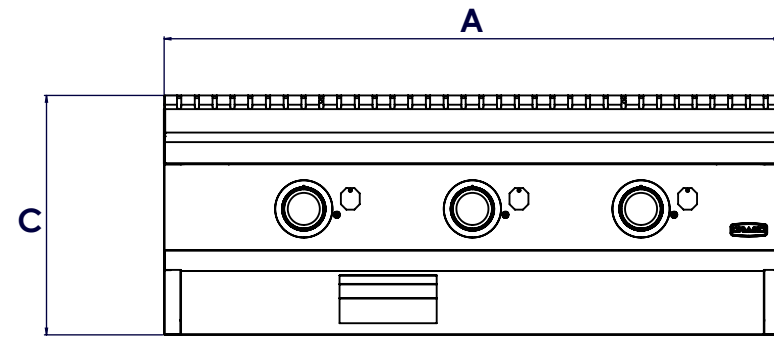

# DRAGO

Alfareros No.163-C, Col. Centro Tonalá, Jal.  
Tel. (33) 3792-6074  
[www.inoxfactory.com.mx](http://www.inoxfactory.com.mx)

CUERPO	CHIMENEA	CERCHAS	QUEMADORES	PLANCHA	PERILLAS	VÁLVULAS
Exterior fabricado en acero inoxidable e interior fabricado en lámina aluminizada.	Chimenea perforada fabricada en acero inoxidable	Guardas de Plancha en Acero Inoxidable Calibre 14	Quemadores Tubulares de 2" de diámetro de Acero Inoxidable con capacidad de 20,000 BTU's	Escurridera de plancha con embutido, para facilitar la limpieza	Nuevo diseño en perillas de quemadores	Válvulas de Gas certificadas por CSA

# DIMENSIONES GENERALES

VISTA FRONTAL

VISTA LATERAL

VISTA SUPERIOR

MEDIDAS EN mm

MODELO	A	B	C	PERILLAS	QUEMADORES	BTU's	PESO DEL EQUIPO (Kg)	PESO DEL EQUIPO ENHUACALADO (Kg)
PG-4	1220	768	355	4	4	80,000	105	135