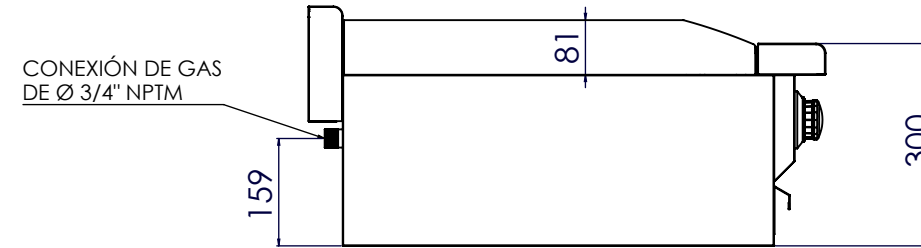

# DRAGO

Alfareros No.163-C, Col. Centro Tonalá, Jal.  
Tel. (33) 3792-6074  
[www.inoxfactory.com.mx](http://www.inoxfactory.com.mx)

CUERPO	CHIMENEA	CERCHAS	QUEMADORES	PLANCHA	PERILLAS	VÁLVULAS
Exterior fabricado en acero inoxidable e interior fabricado en lámina aluminizada.	Chimenea perforada fabricada en acero inoxidable	Guardas de Plancha en Acero Inoxidable Calibre 14	Quemadores Tubulares de 2" de diámetro de Acero Inoxidable con capacidad de 20,000 BTU's	Escurridera de plancha con embutido, para facilitar la limpieza	Nuevo diseño en perillas de quemadores	Válvulas de Gas certificadas por CSA

# DIMENSIONES GENERALES

VISTA FRONTAL

VISTA LATERAL

VISTA SUPERIOR

MEDIDAS EN mm

MODELO	A	B	C	PERILLAS	QUEMADORES	BTU's	PESO DEL EQUIPO (Kg)	PESO DEL EQUIPO ENHUACALADO (Kg)
PG-4	1220	768	355	4	4	80,000	105	135