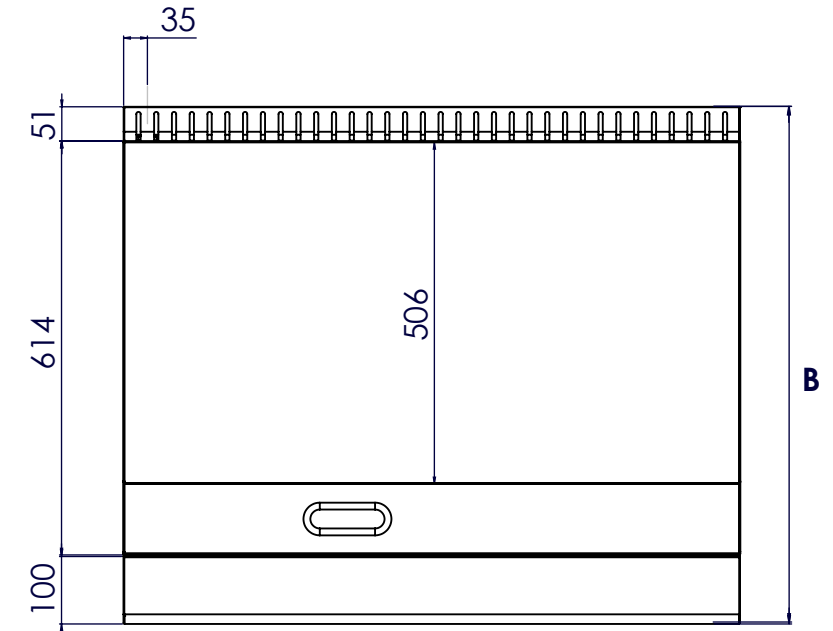

# DIMENSIONES GENERALES

VISTA FRONTAL

VISTA LATERAL

VISTA SUPERIOR

MEDIDAS EN mm

MODELO	A	B	C	PERILLAS	QUEMADORES	BTU's	PESO DEL EQUIPO (Kg)	PESO DEL EQUIPO ENHUACALADO (Kg)
PG-4	1220	768	355	4	4	80,000	105	135

## Instalación de conexión al gas:

- Equipos a baja presión
- Presión requerida gas lp 11" Columna de Agua
- Presión requerida gas natural 5" Columna de Agua
- Entrada principal de gas 3/4" NPT Macho.

Alfareros No.163-C, Col. Centro Tonalá, Jal.  
Tel. (33) 3792-6074  
www.inoxfactory.com.mx