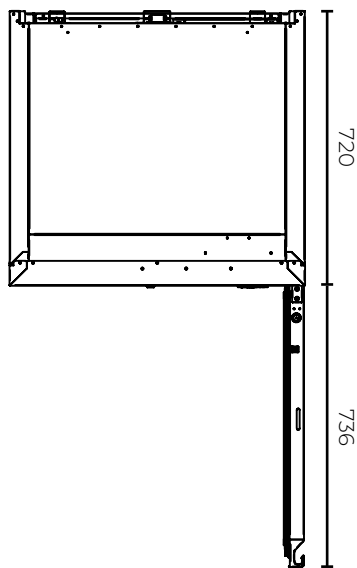

Refrigerador Vertical con Puerta Sólida AWRR-23-HC

VISTAS CAD

REGISTRADO EN PATENTES

AWRR-23-HC

servinox
Todo para tu negocio

www.servinox.com.mx

Av. La Paz 913, Col. Centro, Guadalajara, Jal. C.P. 44100

Tel. **(33)15809989**

ventas@servinox.com.mx