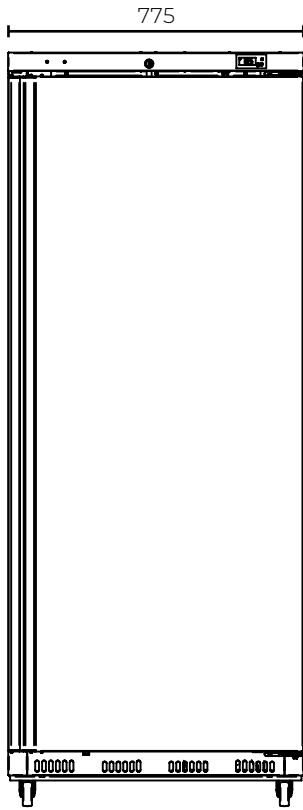

Refrigerador Vertical con Puerta Sólida AWRR-23-HC

VISTAS CAD

REGISTRADO EN PATENTES

AWRR-23-HC

servinox
Todo para tu negocio

www.servinox.com.mx

Av. La Paz 913, Col. Centro, Guadalajara, Jal. C.P. 44100

Tel. **(33)15809989**

ventas@servinox.com.mx