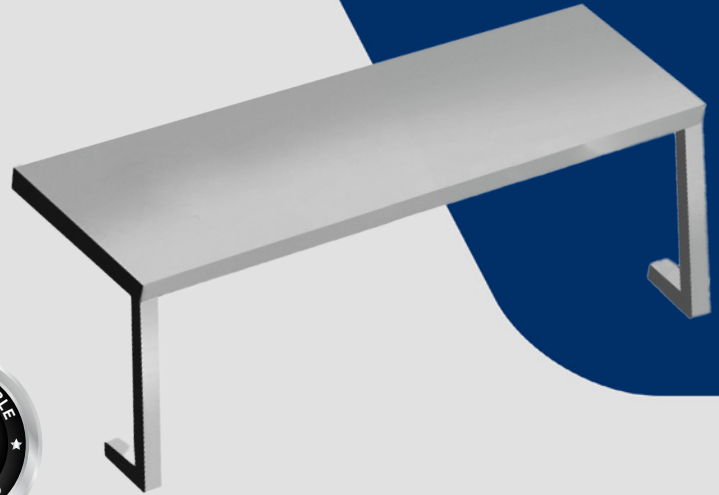

REPISA CONTRA ESTORNUDOS

POSTE TUBULAR CUADRADO

Mod.
RCE100
RCE150
RCE200

www.servinox.com.mx

CARACTERÍSTICAS

- Repisa fabricada en Acero Inoxidable Calibre 20.
- Tubular cuadrado en acero inoxidable 1" x 1".

DIMENSIONES

MODELO	FRENTE	FONDO	ALTO
RCE100	1.00 m	0.25 m	0.40 m
RCE150	1.50 m	0.25 m	0.40 m
RCE210	2.10 m	0.25 m	0.40 m

Las fotografías o dibujos son ilustrativos. Sujetos a cambio sin previo aviso.