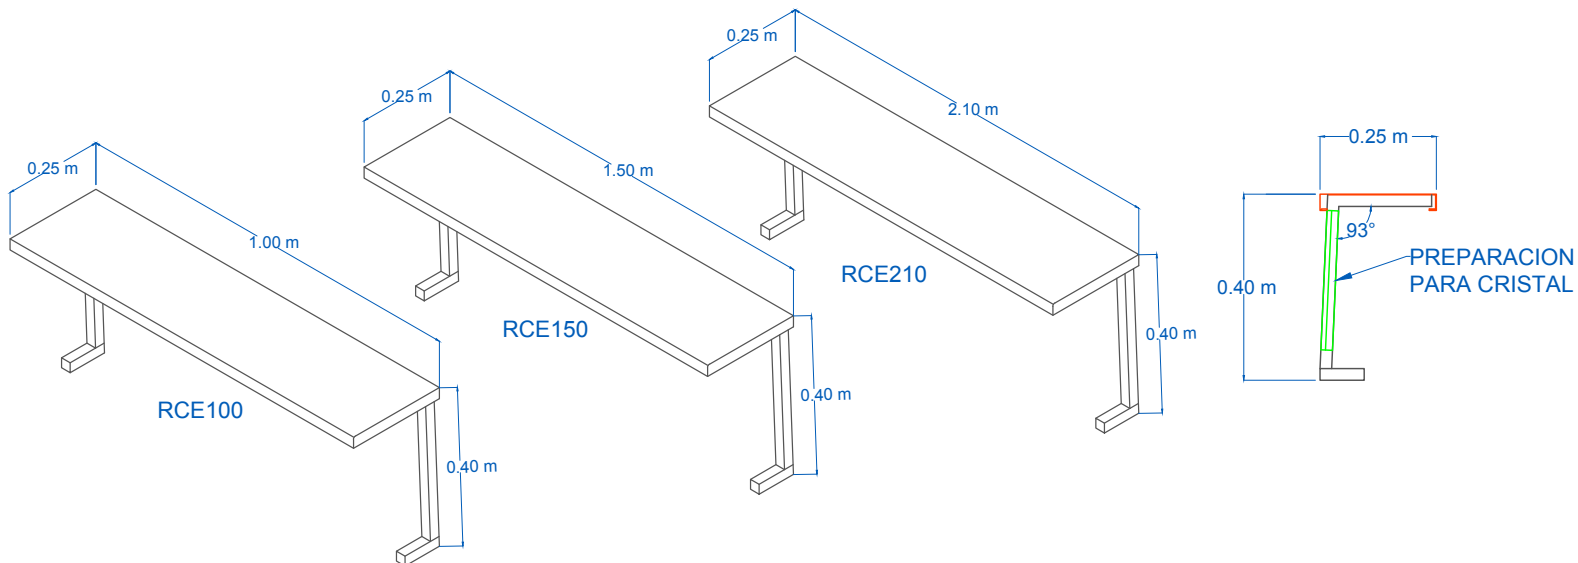

## REPISA CONTRA ESTORNUDOS POSTES TUBULAR CUADRADO

### CARACTERÍSTICAS

» Repisa fabricada en Acero Inoxidable C-20 TIPO 430

» Tubular cuadrado en acero inoxidable 1" x 1"

### DIMENSIONES

MODELO	FRENTE	FONDO	ALTO
RCE100	1.00 m	0.25 m	0.40 m
RCE150	1.50 m	0.25 m	0.40 m
RCE200	2.00 m	0.25 m	0.40 m

LAS FOTOGRAFÍAS Y/O DIBUJOS SON ILUSTRATIVOS, LA EMPRESA SERVINOX SE RESERVA EL DERECHO DE INTRODUCIR, SIN PREVIO AVISO, LAS MODIFICACIONES A SUS PRODUCTOS QUE ENTIENDA NECESARIAS.