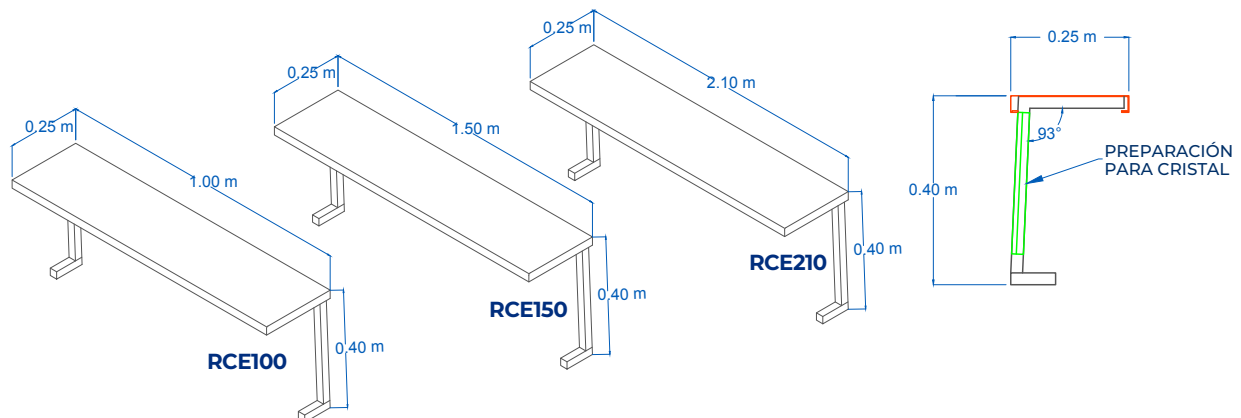

REPISA CONTRA ESTORNUDOS

POSTE TUBULAR CUADRADO

Mod.
RCE100
RCE150
RCE200

www.servinox.com.mx

CARACTERÍSTICAS

- Repisa fabricada en Acero Inoxidable Calibre 20.
- Tubular cuadrado en acero inoxidable 1" x 1".

DIMENSIONES

MODELO	FRENTE	FONDO	ALTO
RCE100	1.00 m	0.25 m	0.40 m
RCE150	1.50 m	0.25 m	0.40 m
RCE210	2.10 m	0.25 m	0.40 m

Las fotografías o dibujos son ilustrativos. Sujetos a cambio sin previo aviso.