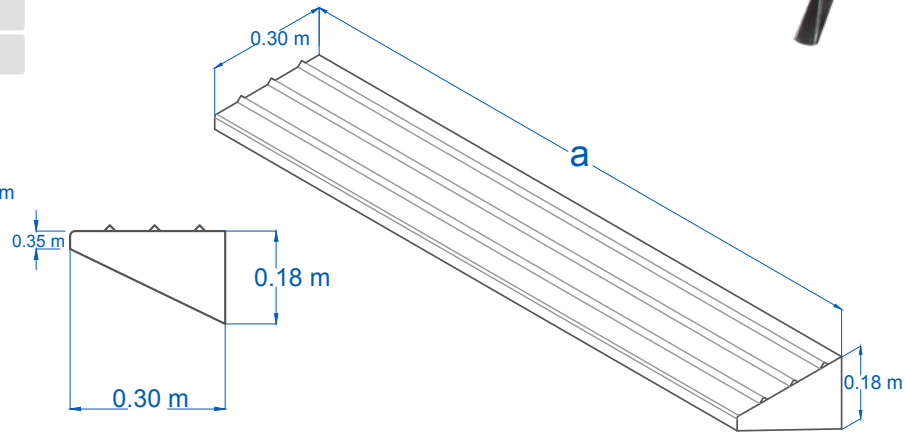

## CARACTERÍSTICAS

- Repisa en acero inoxidable Calibre 18.
- Mensulas en acero inoxidable Calibre 20.
- Terminado Sanitario.

## DIMENSIONES

MODELO	FRENTE (a)	FONDO	ALTO
RD100	1.00 m	0.30 m	0.18 m
RD150	1.50 m	0.30 m	0.18 m
RD200	2.00 m	0.30 m	0.18 m

Las fotografías o dibujos son ilustrativos. Sujetos a cambio sin previo aviso.