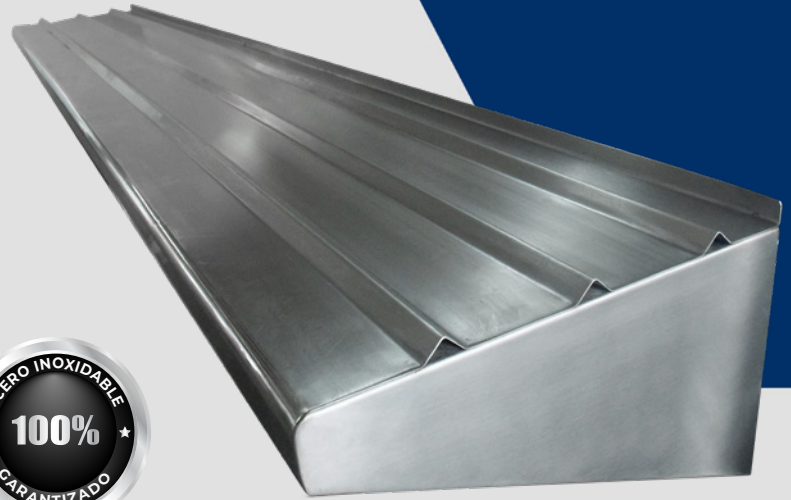

servinox®
Todo para tu negocio

REPISA DESLIZADORA DE CHAROLAS

Mod.
RD100
RD150
RD200

www.servinox.com.mx

CARACTERÍSTICAS

- Repisa en acero inoxidable Calibre 18.
- Mensulas en acero inoxidable Calibre 20.
- Terminado Sanitario.

DIMENSIONES

MODELO	FRENTE (a)	FONDO	ALTO
RD100	1.00 m	0.30 m	0.18 m
RD150	1.50 m	0.30 m	0.18 m
RD200	2.00 m	0.30 m	0.18 m