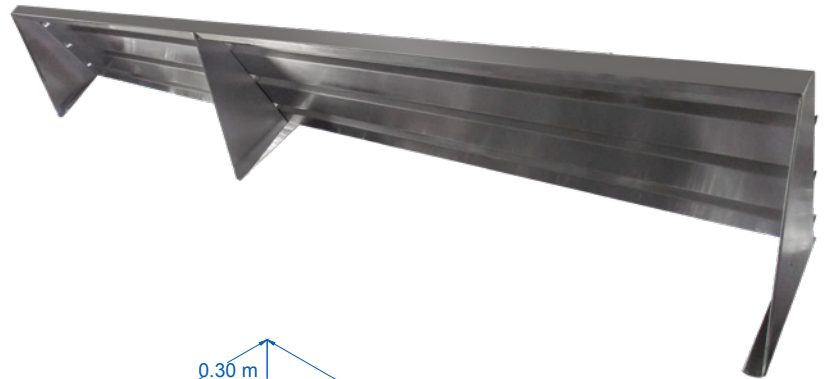

# REPISA DESLIZADORA DE CHAROLAS

Mod.  
**RD100**  
**RD150**  
**RD200**

[www.servinox.com.mx](http://www.servinox.com.mx)

## CARACTERÍSTICAS

- Repisa en acero inoxidable Calibre 18.
- Mensulas en acero inoxidable Calibre 20.
- Terminado Sanitario.

## DIMENSIONES

MODELO	FRENTE (a)	FONDO	ALTO
RD100	1.00 m	0.30 m	0.18 m
RD150	1.50 m	0.30 m	0.18 m
RD200	2.00 m	0.30 m	0.18 m

Las fotografías o dibujos son ilustrativos. Sujetos a cambio sin previo aviso.