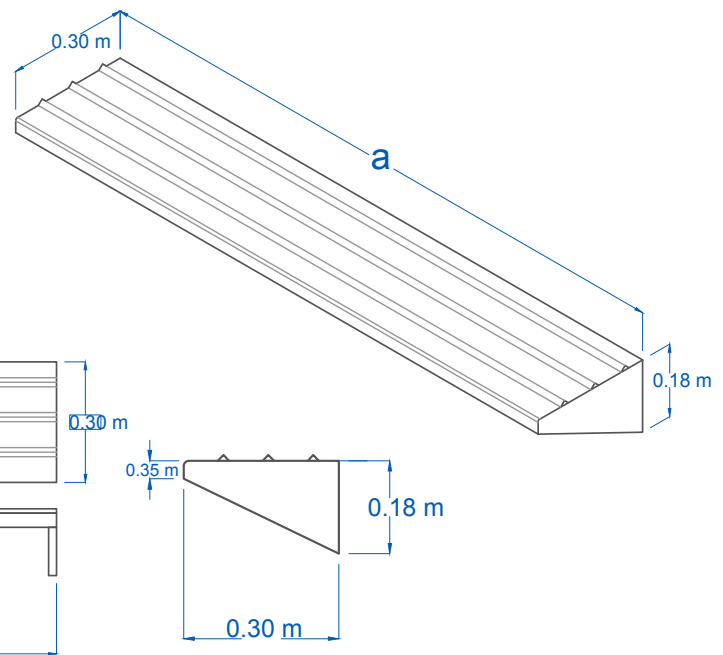

## REPISA DESLIZADORA DE CHAROLAS

### CARACTERÍSTICAS

- » Repisa en acero inoxidable C-18 TIPO 430
- » Mensulas en acero inoxidable C-20 TIPO 430
- » Terminado Sanitario

### DIMENSIONES

MODELO	FRENTE	FONDO	ALTO
RD100	1.00 m	0.30 m	0.18 m
RD150	1.50 m	0.30 m	0.18 m
RD200	2.00 m	0.30 m	0.18 m

LAS FOTOGRAFÍAS Y/O DIBUJOS SON ILUSTRATIVOS, LA EMPRESA SERVINOX SE RESERVA EL DERECHO DE INTRODUCIR, SIN PREVIO AVISO, LAS MODIFICACIONES A SUS PRODUCTOS QUE ENTIENDA NECESARIAS.