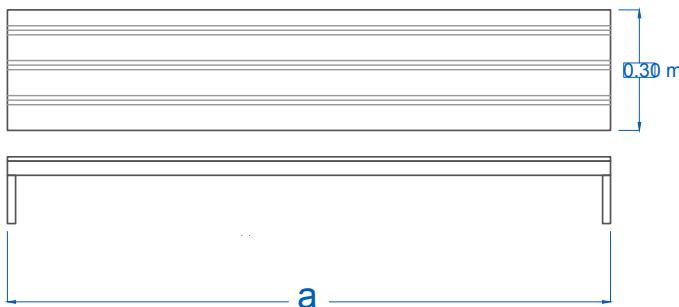

### CARACTERÍSTICAS

- » Repisa en acero inoxidable C-18 TIPO 430
- » Mensulas en acero inoxidable C-20 TIPO 430
- » Terminado Sanitario

### DIMENSIONES

MODELO	FRENTE	FONDO	ALTO
RD100	1.00 m	0.30 m	0.18 m
RD150	1.50 m	0.30 m	0.18 m
RD200	2.00 m	0.30 m	0.18 m

LAS FOTOGRAFÍAS Y/O DIBUJOS SON ILUSTRATIVOS, LA EMPRESA SERVINOX SE RESERVA EL DERECHO DE INTRODUCIR, SIN PREVIO AVISO, LAS MODIFICACIONES A SUS PRODUCTOS QUE ENTIENDA NECESARIAS.