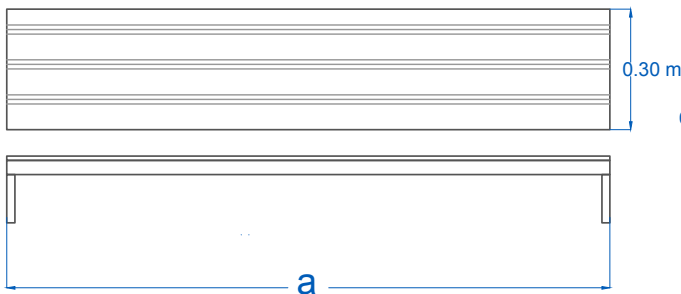

## DIMENSIONES

MODELO	FRENTE (a)	FONDO	ALTO
RD100	1.00 m	0.30 m	0.18 m
RD150	1.50 m	0.30 m	0.18 m
RD200	2.00 m	0.30 m	0.18 m

Las fotografías o dibujos son ilustrativos. Sujetos a cambio sin previo aviso.