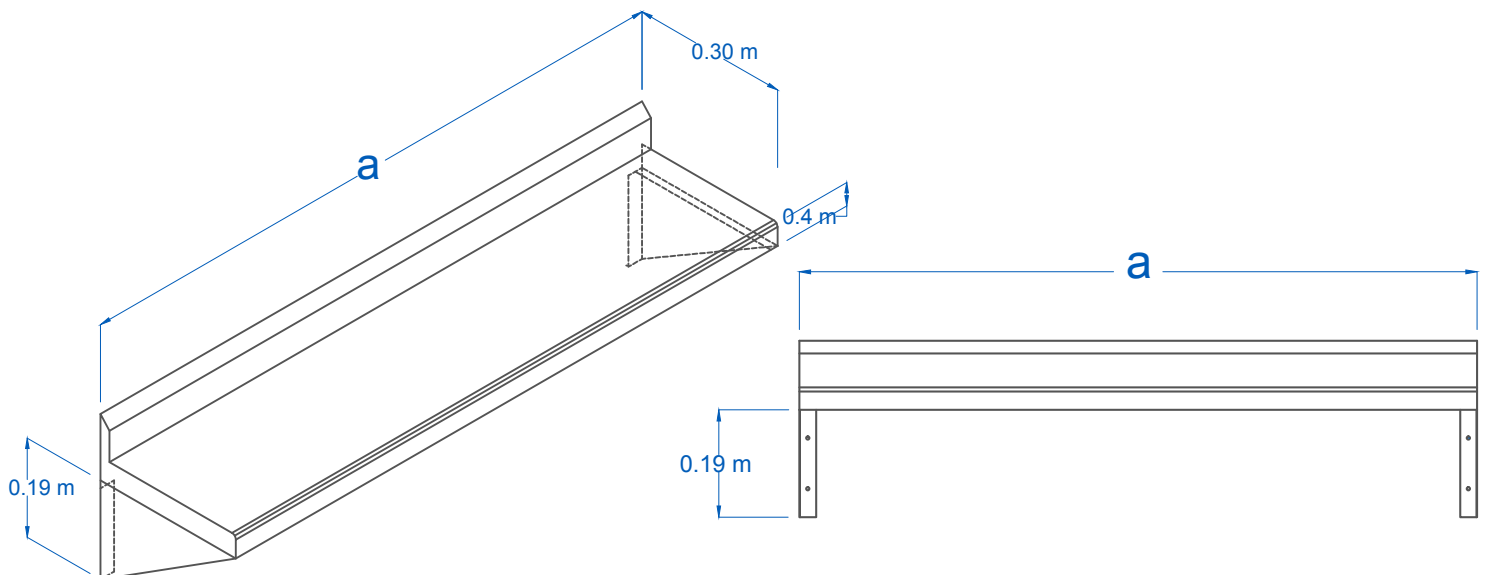

servinox[®]
Todo para tu negocio

Tel.(33) 3345-0650

ventas@servinox.com.mx

Av. La Paz 913, Col. Centro, Guadalajara, Jal. C.P. 44100

www.servinox.com.mx

REPISA DESLIZADORA DE CHAROLAS

CARACTERÍSTICAS

- » Totalmente fabricado en acero inoxidable C-20 TIPO 430
- » Terminado Sanitario
- » Con respaldo
- » Con mensulas para su fijación

DIMENSIONES

MODELO	FRENTE (a)	FONDO	ALTO
RP100	1.00 m	0.30 m	0.19 m
RP150	1.50 m	0.30 m	0.19 m
RP200	2.00 m	0.30 m	0.19 m

LAS FOTOGRAFÍAS Y/O DIBUJOS SON ILUSTRATIVOS, LA EMPRESA SERVINOX SE RESERVA EL DERECHO DE INTRODUCIR, SIN PREVIO AVISO, LAS MODIFICACIONES A SUS PRODUCTOS QUE ENTIENDA NECESARIAS.