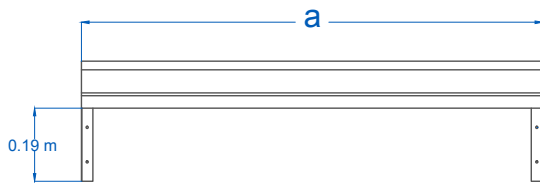

# REPISA DE PARED

Mod.  
**RP100**  
**RP150**  
**RP200**

[www.servinox.com.mx](http://www.servinox.com.mx)

## DIMENSIONES

MODELO	FRENTE (a)	FONDO	ALTO
RP100	1.00 m	0.30 m	0.19 m
RP150	1.50 m	0.30 m	0.19 m
RP200	2.00 m	0.30 m	0.19 m

Las fotografías o dibujos son ilustrativos. Sujetos a cambio sin previo aviso.