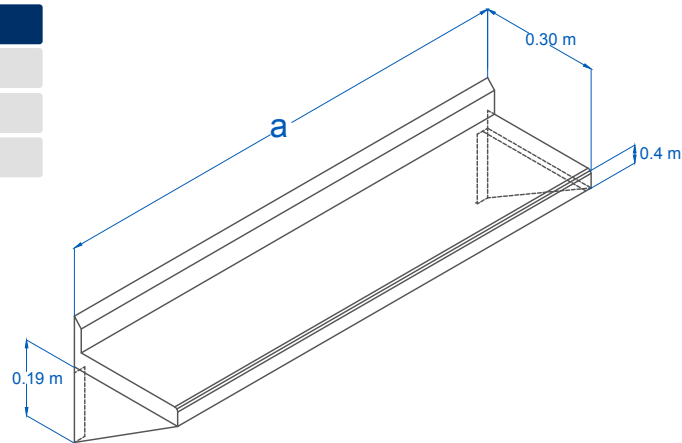

# REPISA DE PARED

Mod.  
**RP100**  
**RP150**  
**RP200**

[www.servinox.com.mx](http://www.servinox.com.mx)

## CARACTERÍSTICAS

- Totalmente fabricado en acero inoxidable Calibre 20.
- Terminado Sanitario.
- Con respaldo.
- Con mensulas para su fijación.

## DIMENSIONES

MODELO	FRENTE (a)	FONDO	ALTO
RP100	1.00 m	0.30 m	0.19 m
RP150	1.50 m	0.30 m	0.19 m
RP200	2.00 m	0.30 m	0.19 m

Las fotografías o dibujos son ilustrativos. Sujetos a cambio sin previo aviso.