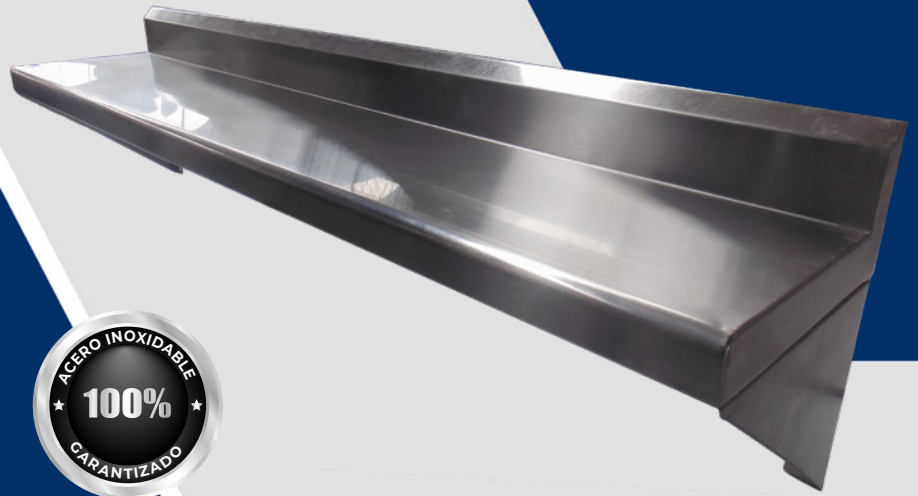

# REPISA DE PARED

Mod.  
**RP100**  
**RP150**  
**RP200**

[www.servinox.com.mx](http://www.servinox.com.mx)

## CARACTERÍSTICAS

- Totalmente fabricado en acero inoxidable Calibre 20.
- Terminado Sanitario.
- Con respaldo.
- Con mensulas para su fijación.

## DIMENSIONES

MODELO	FRENTE (a)	FONDO	ALTO
RP100	1.00 m	0.30 m	0.19 m
RP150	1.50 m	0.30 m	0.19 m
RP200	2.00 m	0.30 m	0.19 m

Las fotografías o dibujos son ilustrativos. Sujetos a cambio sin previo aviso.