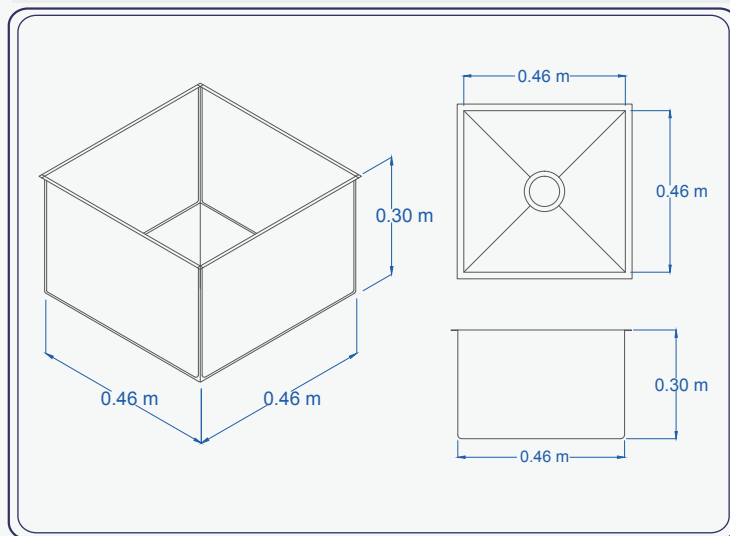

¡Checa tu Catálogo en Línea!
www.servinox.com.mx

CARACTERÍSTICAS

- Tarja estandar para empotrar
- Fabricada en acero inoxidable cal. 18

MODELO	FRENTE	FONDO	ALTO
TI-46	0.46 m	0.46 m	0.30 m

El mejoramiento de nuestros productos es fundamental, por tal motivo nos reservamos el derecho de introducir modificaciones sin previo aviso